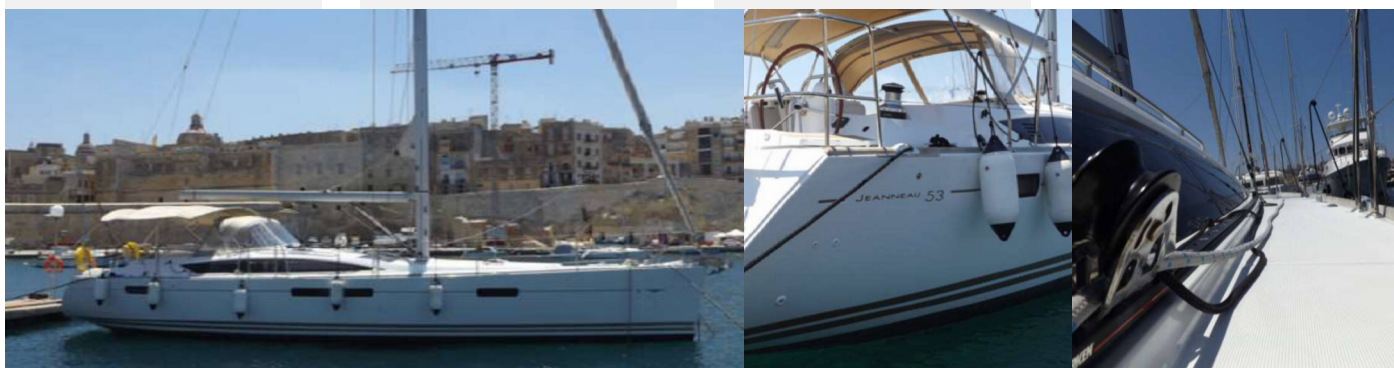

CENA / TYŻDNE

02.05. - 09.05.2026 5.430 €	09.05. - 16.05.2026 6.656 €	16.05. - 23.05.2026 6.656 €	23.05. - 30.05.2026 6.656 €
30.05. - 06.06.2026 6.656 €	06.06. - 13.06.2026 6.656 €	13.06. - 20.06.2026 7.239 €	20.06. - 27.06.2026 7.239 €
27.06. - 04.07.2026 7.239 €	04.07. - 11.07.2026 7.239 €	11.07. - 18.07.2026 7.239 €	18.07. - 25.07.2026 7.239 €
25.07. - 01.08.2026 7.239 €	01.08. - 08.08.2026 7.239 €	08.08. - 15.08.2026 7.239 €	15.08. - 22.08.2026 7.239 €
22.08. - 29.08.2026 7.239 €	29.08. - 05.09.2026 7.239 €	05.09. - 12.09.2026 7.239 €	12.09. - 19.09.2026 5.430 €
19.09. - 26.09.2026 5.430 €	26.09. - 03.10.2026 5.430 €	03.10. - 10.10.2026 5.430 €	10.10. - 17.10.2026 5.430 €
17.10. - 24.10.2026 5.430 €	24.10. - 31.10.2026 5.430 €	31.10. - 07.11.2026 5.430 €	07.11. - 14.11.2026 5.430 €

WEB

najachty.pl

TELEFÓN

+48 882 071 532

E-MAIL

biuro@najachty.pl

NAJACHTY

ul. Pi. Świętej Małgorzaty 1-2/42B, 58-100, Świdnica, Polska