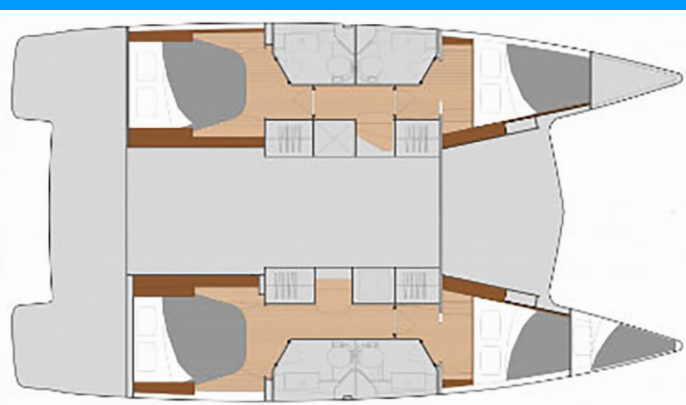

FONTAINE PAJOT ISLA 40

CLASS

Katamarán Fountaine Pajot Isla 40 „CLASS“, postavená v roku 2021, kotví v St. Martin, Marina Port de Plaisancece, – Karibské Holandsko. Jachta má 4 + 1 kajút, môže ubytovať 8 + 2 osôb a disponuje 4 toaletami/sprchami.

CLASS

Rok Výroby

2021

Dĺžka

11.93 m

Kabíny

4 + 1

Lôžka