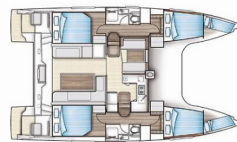

NAUTITECH 40 OPEN

CLASS

Katamarán Nautitech 40 Open „CLASS“, postavená v roku 2020, kotví v St. Martin, Marina Port de Plaisancece, - Karibské Holandsko. Jachta má 4 + 2 kajút, môže ubytovať 8 + 2 osôb a disponuje 2 toaletami/sprchami.

ŠPECIFIKÁCIE JACHTY

Základňa Prenájmu

**St. Martin, Marina Port de Plaisancece,
Karibské Holandsko**

ID Jachty

4290

Značka

Nautitech Rochefort

Názov

CLASS

Rok Výroby

2020

Dĺžka

11.98 m

Kabíny

4 + 2

Lôžka

8 + 2

Maximálny Počet Pasažierov

10

WC/Sprcha

2

ŠTANDARDNÉ VYBAVENIE JACHTY

Bezpečnosť	Bezpečnostná výbava, Flashlight, Hasiaci prístroj, Lekárnička, Odpadová vodná nádrž, Sada náradia, VHF rádio
Elektronika	Invertor
Interiér	Ventilátory, Vnútrotná sprcha
Lodná kuchyňa	Chladnička, Kuchynské náčinie (kuchynské zariadenie, príbory), Rúra, Rúra, Teplá voda
Navigácia	Autopilot, GPS, GPS mapový plotter, Kompas, Logge/Lot/Speed, Námorné mapy, Navigačný set, Wind instrument/Anemometer
Paluba	Bimini, Elektrický kotevný vrátok, Fendre, Kotva, Kúpacia platforma, Nafukovací čln, Palubná kefa, Plastové vedro, Príviesny motor, Sprayhood, Vonkajšia sprcha na korme
Plachty	Lazy bag, Lazy jacks
Pohodlie	Vankúše do kokpitu
Zábava	Fusion radio, USB, Vonkajšie reproduktory