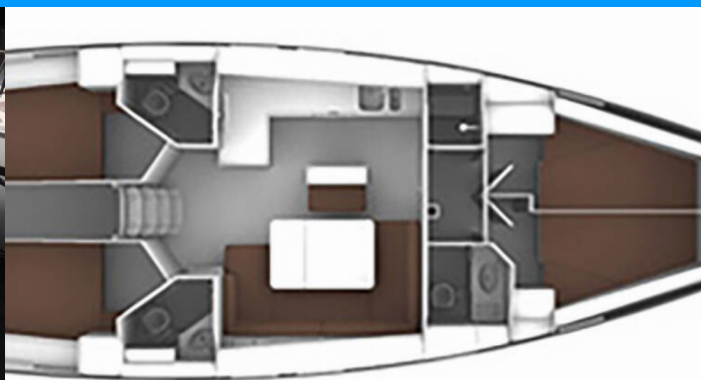

# BAVARIA CRUISER 46

Nefeli

Plachetnica Bavaria Cruiser 46 „Nefeli“, postavená v roku 2021, kotví v Skiathos, - Grécko. Jachta má 4 kajút, môže ubytovať 8 + 1 osôb a disponuje 3 toaletami/sprchami.