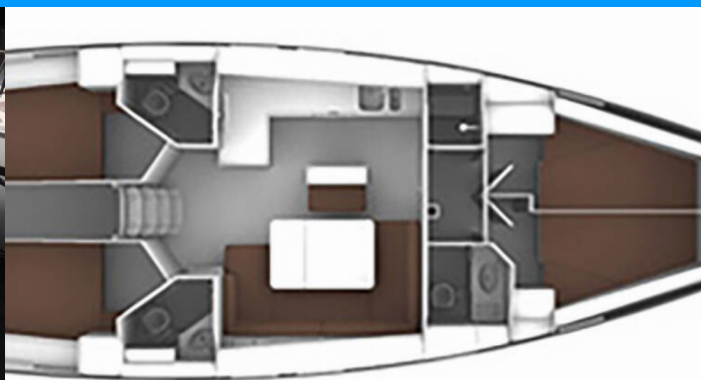

BAVARIA CRUISER 46

Nefeli

Plachetnica Bavaria Cruiser 46 „Nefeli“, postavená v roku 2021, kotví v Skiathos, - Grécko. Jachta má 4 kajút, môže ubytovať 8 + 1 osôb a disponuje 3 toaletami/sprchami.

ŠPECIFIKÁCIE JACHTY

Rok Výroby

2021

Dĺžka

14.27 m

Kabíny

4

Lôžka

8 + 1