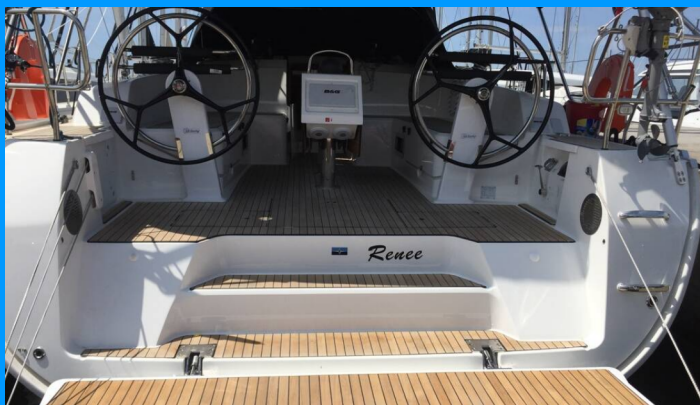

BAVARIA CRUISER 46

Renee

Plachetnica Bavaria Cruiser 46 „Renee“, postavená v roku 2021, kotví v Skiathos, - Grécko. Jachta má 4 kajút, môže ubytovať 8 + 1 osôb a disponuje 3 toaletami/sprchami.

ŠPECIFIKÁCIE JACHTY

Základňa Prenájmu

Skiathos, Grécko

ID Jachty

4288

Značka

Bavaria Yachtbau

Názov

Renee