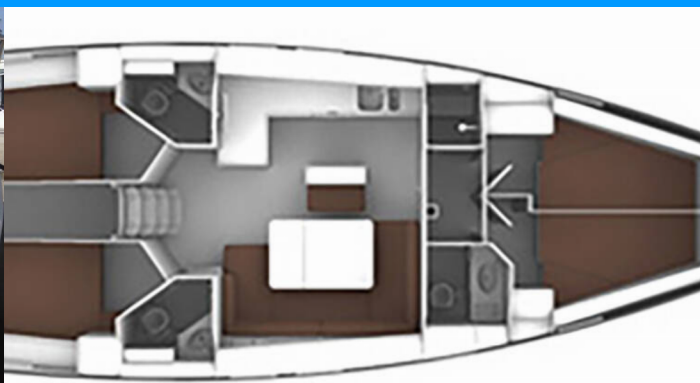

BAVARIA CRUISER 46

Renee

Plachetnica Bavaria Cruiser 46 „Renee“, postavená v roku 2021, kotví v Skiathos, - Grécko. Jachta má 4 kajút, môže ubytovať 8 + 1 osôb a disponuje 3 toaletami/sprchami.

ŠPECIFIKÁCIE JACHTY

Rok Výroby

2021

Dĺžka

14.27 m

Kabíny

4

Lôžka

8 + 1