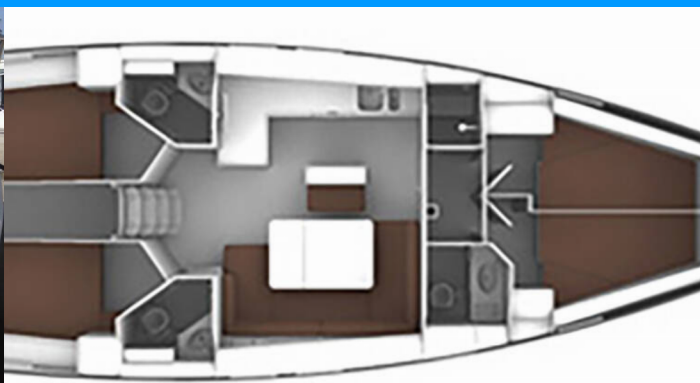

BAVARIA CRUISER 46

Renee

Plachetnica Bavaria Cruiser 46 „Renee“, postavená v roku 2021, kotví v Skiathos, - Grécko. Jachta má 4 kajút, môže ubytovať 8 + 1 osôb a disponuje 3 toaletami/sprchami.

ŠPECIFIKÁCIE JACHTY

Rok Výroby

2021

Dĺžka

14.27 m

Kabíny

4

Lôžka

8 + 1

Maximálny Počet Pasažierov

9

WC/Sprcha

3

ŠTANDARDNÉ VYBAVENIE JACHTY

Bezpečnosť	Bezpečnostná výbava, Flashlight, Hasiaci prístroj, Lekárnička, Odpadová vodná nádrž, Sada náradia, VHF rádio
Elektronika	Solárne panely
Interiér	Elektrické WC, Ventilátory, Vnútoraná sprcha
Lodná kuchyňa	Chladnička, Kuchynské náčinie (kuchynské zariadenie, príbory), Rúra, Rúra, Teplá voda
Navigácia	Autopilot, Bow thruster, GPS, GPS mapový plotter, GPS mapový plotter - kokpit, Kompas, Logge/Lot/Speed, Námorné mapy, Navigačný set, Wind instrument/Anemometer
Paluba	Bimini, Elektrický kotevný vrátok, Fendre, Kotva, Nafukovací čln, Palubná kefa, Plastové vedro, Skladací stôl v kokpíte, Sprayhood, Vonkajšia sprcha na korme
Pohodlie	Vankúše do kokpitu
Zábava	Fusion radio, TV, USB, Vonkajšie reproduktory