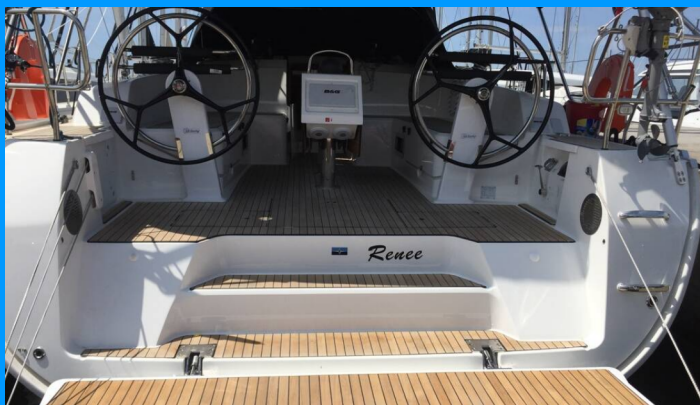

BAVARIA CRUISER 46

Renee

Plachetnica Bavaria Cruiser 46 „Renee“, postavená v roku 2021, kotví v Skiathos, - Grécko. Jachta má 4 kajút, môže ubytovať 8 + 1 osôb a disponuje 3 toaletami/sprchami.

ŠPECIFIKÁCIE JACHTY

Základňa Prenájmu

Skiathos, Grécko

ID Jachty

4288

Značka

Bavaria Yachtbau

Názov

Renee

Maximálny Počet Pasažierov

9

WC/Sprcha

3

ŠTANDARDNÉ VYBAVENIE JACHTY

Bezpečnosť	Bezpečnostná výbava, Flashlight, Hasiaci prístroj, Lekárnička, Odpadová vodná nádrž, Sada náradia, VHF rádio
Elektronika	Solárne panely
Interiér	Elektrické WC, Ventilátory, Vnútoraná sprcha
Lodná kuchyňa	Chladnička, Kuchynské náčinie (kuchynské zariadenie, príbory), Rúra, Rúra, Teplá voda
Navigácia	Autopilot, Bow thruster, GPS, GPS mapový plotter, GPS mapový plotter - kokpit, Kompas, Logge/Lot/Speed, Námorné mapy, Navigačný set, Wind instrument/Anemometer
Paluba	Bimini, Elektrický kotevný vrátok, Fendre, Kotva, Nafukovací čln, Palubná kefa, Plastové vedro, Skladací stôl v kokpíte, Sprayhood, Vonkajšia sprcha na korme
Pohodlie	Vankúše do kokpitu
Zábava	Fusion radio, TV, USB, Vonkajšie reproduktory