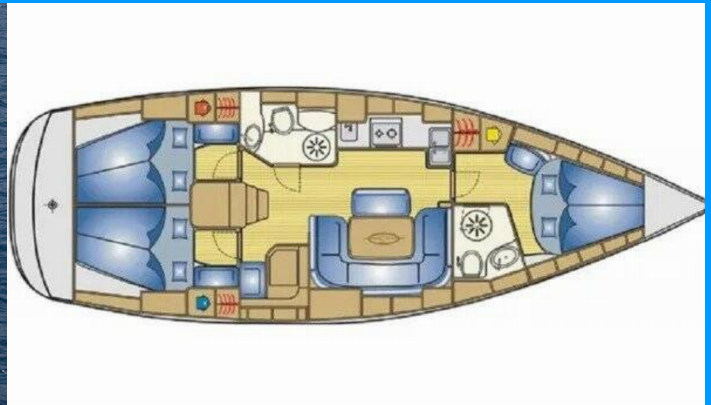

# BAVARIA 39 CRUISER

Natalie

Plachetnica Bavaria 39 Cruiser „Natalie“, postavená v roku 2007, kotví v Volos, Volos - Grécko. Jachta má 3 kajúty, môže ubytovať 6 + 1 osôb a disponuje 2 toaletami/sprchami.

**Natalie**

Rok Výroby

**2007**

Dĺžka

**12.14 m**

Kabíny

**3**

Lôžka