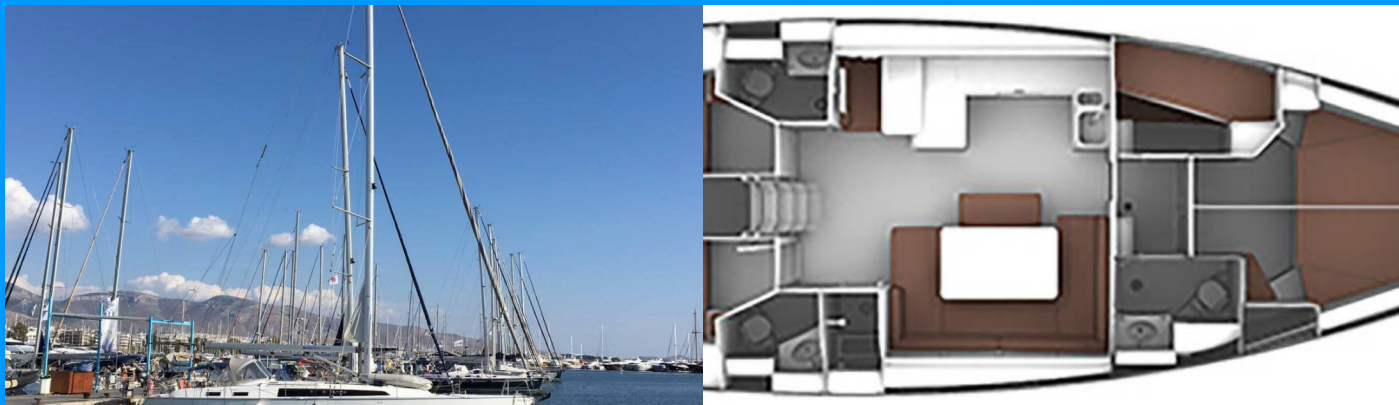

BAVARIA CRUISER 51

Nata

Plachetnica Bavaria Cruiser 51 „Nata“, postavená v roku 2015, kotví v Volos, Volos - Grécko. Jachta má 5 kajút, môže ubytovať 10 osôb a disponuje 3 toaletami/sprchami.

ŠPECIFIKÁCIE JACHTY

Základňa Prenájmu

Volos, Grécko

ID Jachty

4284

Značka

Bavaria Yachtbau

Názov

Nata