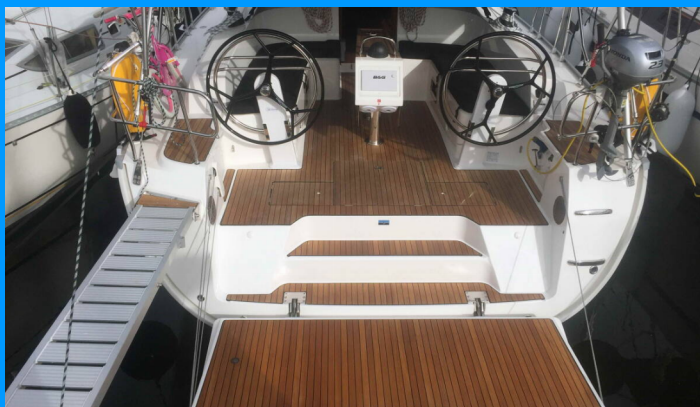

# BAVARIA CRUISER 46

Irene

Plachetnica Bavaria Cruiser 46 „Irene“, postavená v roku 2020, kotví v Skiathos, - Grécko. Jachta má 4 kajút, môže ubytovať 8 + 1 osôb a disponuje 3 toaletami/sprchami.

## ŠPECIFIKÁCIE JACHTY

Základňa Prenájmu

**Skiathos, Grécko**

ID Jachty

**4282**

Značka

**Bavaria Yachtbau**

Názov

**Irene**

Rok Výroby

**2020**

Dĺžka

**14.27 m**

Kabíny

**4**

Lôžka

## ŠTANDARDNÉ VYBAVENIE JACHTY

Bezpečnosť	Bezpečnostná výbava, Flashlight, Hasiaci prístroj, Lekárnička, Odpadová vodná nádrž, Sada náradia, VHF rádio
Elektronika	Solárne panely
Interiér	Elektrické WC, Ventilátory, Vnútoraná sprcha
Lodná kuchyňa	Chladnička, Kuchynské náčinie (kuchynské zariadenie, príbory), Rúra, Rúra, Teplá voda
Navigácia	Autopilot, Bow thruster, GPS, GPS mapový plotter, GPS mapový plotter - kokpit, Kompas, Logge/Lot/Speed, Námorné mapy, Navigačný set, Wind instrument/Anemometer
Paluba	Bimini, Elektrický kotevný vrátok, Fendre, Kotva, Nafukovací čln, Palubná kefa, Plastové vedro, Skladací stôl v kokpíte, Sprayhood, Vonkajšia sprcha na korme
Pohodlie	Vankúše do kokpitu
Zábava	Fusion radio, TV, USB, Vonkajšie reproduktory