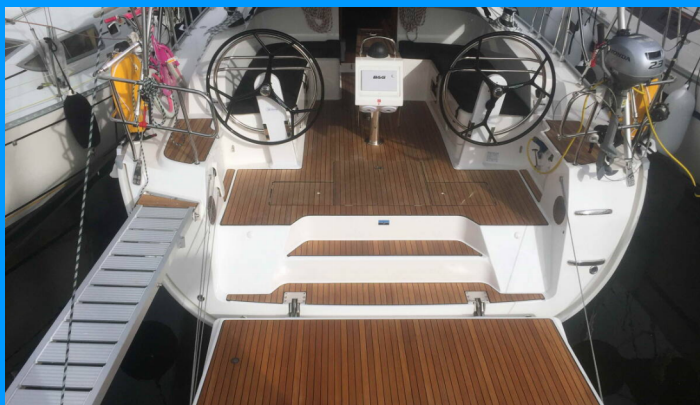

BAVARIA CRUISER 46

Irene

Plachetnica Bavaria Cruiser 46 „Irene“, postavená v roku 2020, kotví v Skiathos, - Grécko. Jachta má 4 kajút, môže ubytovať 8 + 1 osôb a disponuje 3 toaletami/sprchami.

ŠPECIFIKÁCIE JACHTY

Základňa Prenájmu

Skiathos, Grécko

ID Jachty

4282

Značka

Bavaria Yachtbau

Názov

Irene

Maximálny Počet Pasažierov

9

WC/Sprcha

3

ŠTANDARDNÉ VYBAVENIE JACHTY

Bezpečnosť	Bezpečnostná výbava, Flashlight, Hasiaci prístroj, Lekárnička, Odpadová vodná nádrž, Sada náradia, VHF rádio
Elektronika	Solárne panely
Interiér	Elektrické WC, Ventilátory, Vnútoraná sprcha
Lodná kuchyňa	Chladnička, Kuchynské náčinie (kuchynské zariadenie, príbory), Rúra, Rúra, Teplá voda
Navigácia	Autopilot, Bow thruster, GPS, GPS mapový plotter, GPS mapový plotter - kokpit, Kompas, Logge/Lot/Speed, Námorné mapy, Navigačný set, Wind instrument/Anemometer
Paluba	Bimini, Elektrický kotevný vrátok, Fendre, Kotva, Nafukovací čln, Palubná kefa, Plastové vedro, Skladací stôl v kokpíte, Sprayhood, Vonkajšia sprcha na korme
Pohodlie	Vankúše do kokpitu
Zábava	Fusion radio, TV, USB, Vonkajšie reproduktory