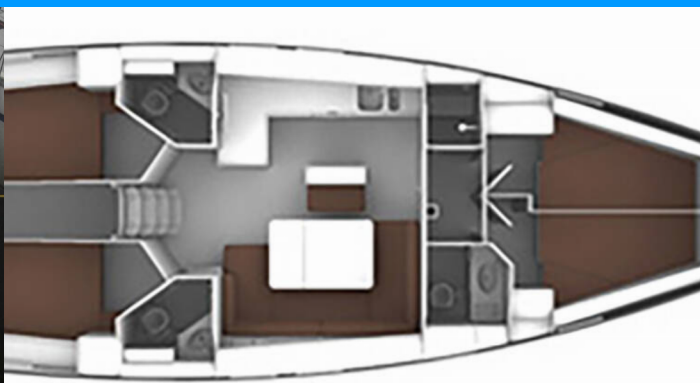

BAVARIA CRUISER 46

Irene

Plachetnica Bavaria Cruiser 46 „Irene“, postavená v roku 2020, kotví v Skiathos, - Grécko. Jachta má 4 kajút, môže ubytovať 8 + 1 osôb a disponuje 3 toaletami/sprchami.

ŠPECIFIKÁCIE JACHTY

Rok Výroby

2020

Dĺžka

14.27 m

Kabíny

4

Lôžka

8 + 1