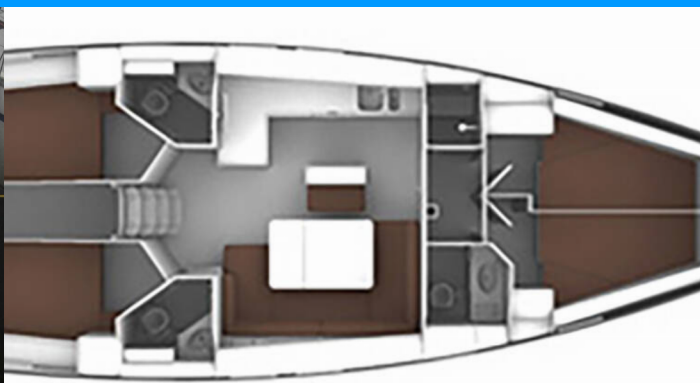

# BAVARIA CRUISER 46

Irene

Plachetnica Bavaria Cruiser 46 „Irene“, postavená v roku 2020, kotví v Skiathos, - Grécko. Jachta má 4 kajút, môže ubytovať 8 + 1 osôb a disponuje 3 toaletami/sprchami.

**Irene**

Rok Výroby

**2020**

Dĺžka

**14.27 m**

Kabíny

**4**

Lôžka