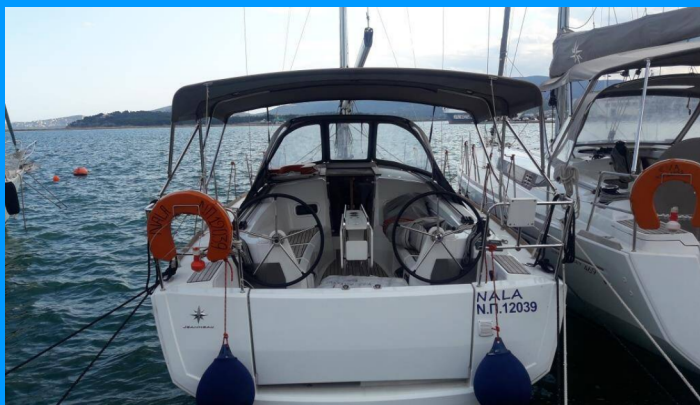

SUN ODYSSEY 349

Nala

Plachetnica Sun Odyssey 349 „Nala“, postavená v roku 2018, kotví v Skopelos, Neo Klima Harbor, - Grécko. Jachta má 3 kajút, môže ubytovať 6 osôb a disponuje 1 toaletami/sprchami.

ŠPECIFIKÁCIE JACHTY

Základňa Prenájmu

Skopelos, Neo Klima Harbor, Grécko

ID Jachty

4266

Značka

Jeanneau

Názov

Nala