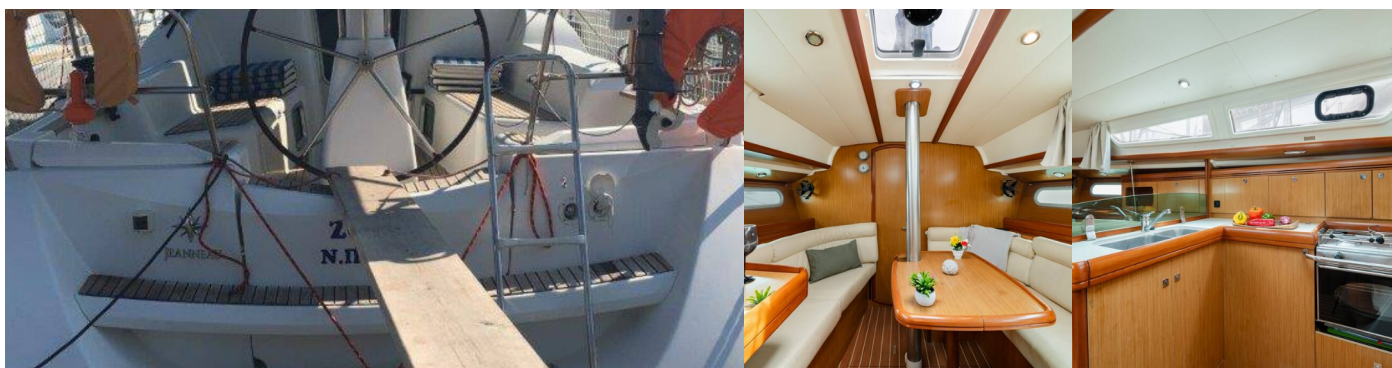

CENA / TYŻDNE

25.04. - 02.05.2026 1.692 € ~~1.880 €~~	02.05. - 09.05.2026 1.692 € ~~1.880 €~~	09.05. - 16.05.2026 1.692 € ~~1.880 €~~	16.05. - 23.05.2026 2.025 € ~~2.250 €~~
23.05. - 30.05.2026 2.025 € ~~2.250 €~~	30.05. - 06.06.2026 Rezervované	06.06. - 13.06.2026 2.250 € ~~2.500 €~~	13.06. - 20.06.2026 2.250 € ~~2.500 €~~
20.06. - 27.06.2026 2.250 € ~~2.500 €~~	27.06. - 04.07.2026 Rezervované	04.07. - 11.07.2026 1.872 € ~~2.340 €~~	11.07. - 18.07.2026 1.872 € ~~2.340 €~~
18.07. - 25.07.2026 1.872 € ~~2.340 €~~	25.07. - 08.08.2026 Rezervované	08.08. - 15.08.2026 2.250 € ~~2.500 €~~	15.08. - 29.08.2026 Rezervované
29.08. - 05.09.2026 2.106 € ~~2.340 €~~	05.09. - 12.09.2026 2.475 € ~~2.750 €~~	12.09. - 19.09.2026 2.475 € ~~2.750 €~~	19.09. - 03.10.2026 Rezervované
03.10. - 10.10.2026 2.025 € ~~2.250 €~~	10.10. - 17.10.2026 1.692 € ~~1.880 €~~	17.10. - 24.10.2026 1.692 € ~~1.880 €~~	24.10. - 31.10.2026 1.350 € ~~1.500 €~~
31.10. - 07.11.2026 1.350 € ~~1.500 €~~			

WEB

najachty.pl

TELEFÓN

+48 882 071 532

E-MAIL

biuro@najachty.pl

NAJACHTY

ul. Pi. Świętej Małgorzaty 1-2/42B, 58-100, Świdnica, Polska