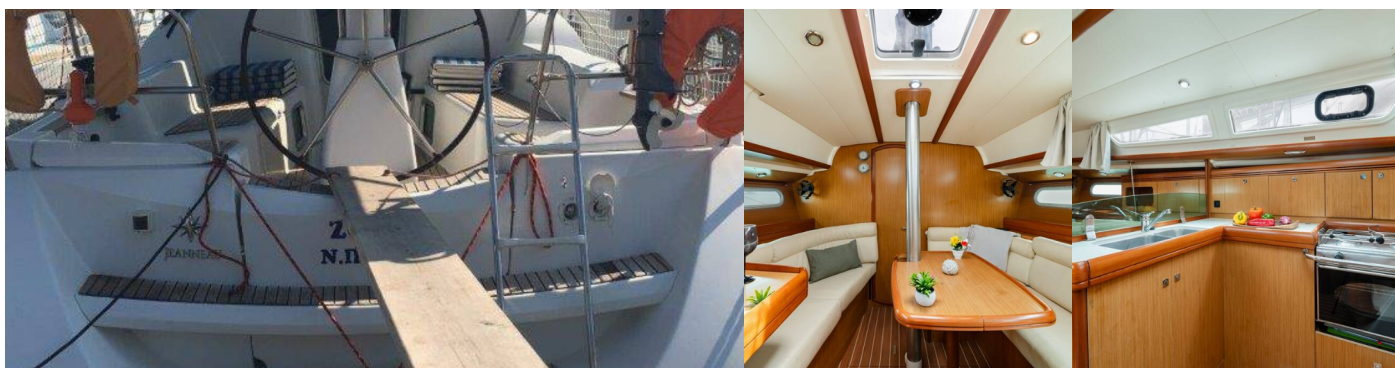

CENA / TYŻDNE

07.11. - 14.11.2026

1.350 € ~~1.500 €~~

14.11. - 21.11.2026

1.350 € ~~1.500 €~~

21.11. - 28.11.2026

1.350 € ~~1.500 €~~

28.11. - 05.12.2026

1.350 € ~~1.500 €~~

05.12. - 12.12.2026

1.350 € ~~1.500 €~~

12.12. - 19.12.2026

1.350 € ~~1.500 €~~

19.12. - 26.12.2026

1.350 € ~~1.500 €~~

WEB

najachty.pl

TELEFÓN

+48 882 071 532

E-MAIL

biuro@najachty.pl

NAJACHTY

ul. Pi. Świętej Małgorzaty 1-2/42B, 58-100, Świdnica, Polsko