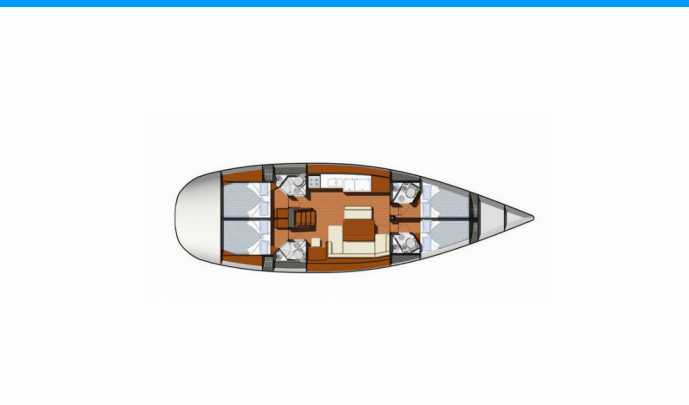

# SUN ODYSSEY 49I

Ealis

Plachetnica Sun Odyssey 49i „Ealis“, postavená v roku 2008, kotví v Athens, Alimos marina, - Grécko. Jachta má 4 kajút, môže ubytovať 8 + 2 osôb a disponuje 4 toaletami/sprchami.