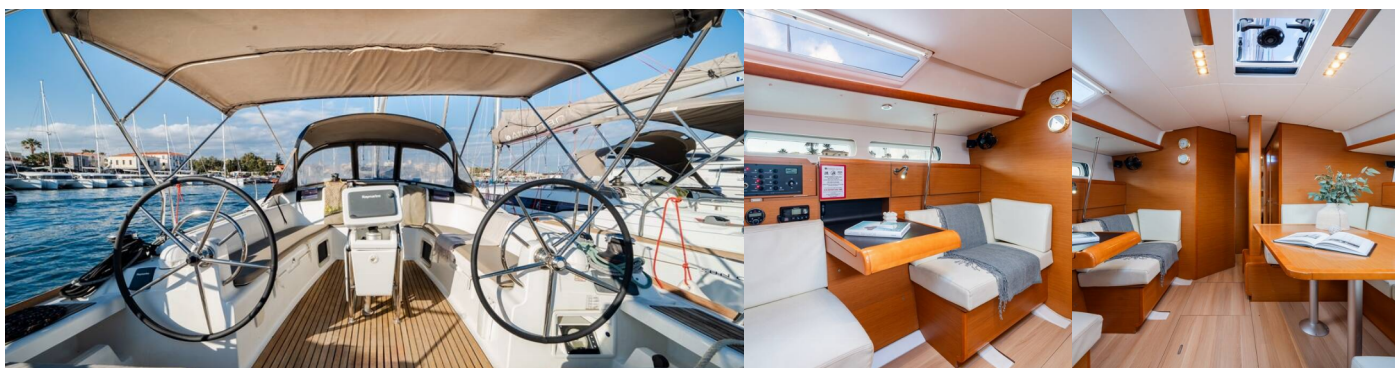

CENA / TYŻDNE

07.11. - 14.11.2026

1.870 € ~~2.200 €~~

14.11. - 21.11.2026

1.870 € ~~2.200 €~~

21.11. - 28.11.2026

1.870 € ~~2.200 €~~

28.11. - 05.12.2026

1.870 € ~~2.200 €~~

05.12. - 12.12.2026

1.870 € ~~2.200 €~~

12.12. - 19.12.2026

1.870 € ~~2.200 €~~

19.12. - 26.12.2026

1.870 € ~~2.200 €~~

WEB

najachty.pl

TELEFÓN

+48 882 071 532

E-MAIL

biuro@najachty.pl

NAJACHTY

ul. Pi. Świętej Małgorzaty 1-2/42B, 58-100, Świdnica, Polska