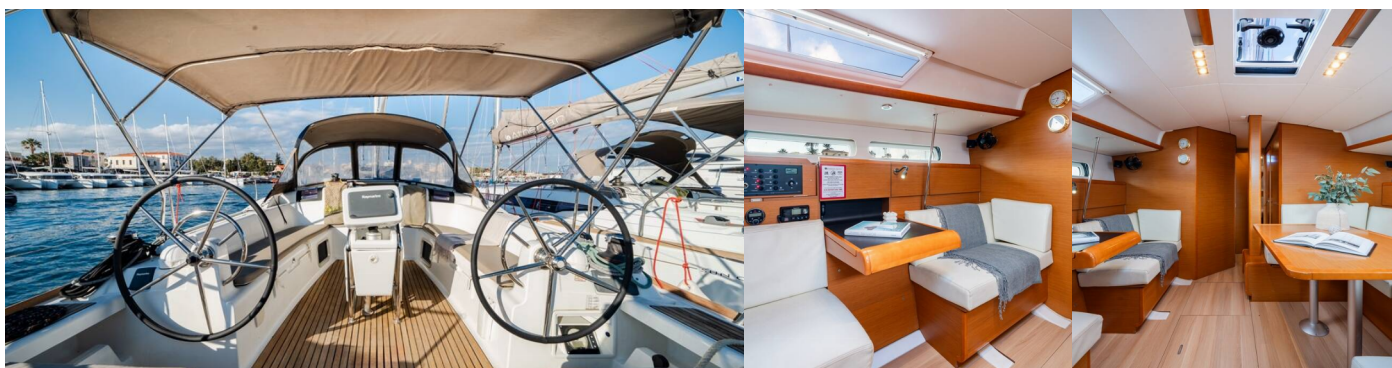

CENA / TYŻDNE

25.04. - 02.05.2026 2.618 € ~~3.080 €~~	02.05. - 09.05.2026 2.156 € ~~3.080 €~~	09.05. - 16.05.2026 2.156 € ~~3.080 €~~	16.05. - 23.05.2026 2.618 € ~~3.740 €~~
23.05. - 30.05.2026 2.618 € ~~3.740 €~~	30.05. - 06.06.2026 3.179 € ~~3.740 €~~	06.06. - 13.06.2026 3.740 € ~~4.400 €~~	13.06. - 20.06.2026 3.740 € ~~4.400 €~~
20.06. - 27.06.2026 Rezervované	27.06. - 04.07.2026 3.494 € ~~4.110 €~~	04.07. - 11.07.2026 2.877 € ~~4.110 €~~	11.07. - 18.07.2026 2.877 € ~~4.110 €~~
18.07. - 25.07.2026 Rezervované	25.07. - 08.08.2026 Rezervované	08.08. - 15.08.2026 3.740 € ~~4.400 €~~	15.08. - 22.08.2026 Rezervované
22.08. - 29.08.2026 3.494 € ~~4.110 €~~	29.08. - 05.09.2026 3.494 € ~~4.110 €~~	05.09. - 12.09.2026 Rezervované	12.09. - 19.09.2026 4.114 € ~~4.840 €~~
19.09. - 26.09.2026 4.114 € ~~4.840 €~~	26.09. - 03.10.2026 3.179 € ~~3.740 €~~	03.10. - 10.10.2026 3.179 € ~~3.740 €~~	10.10. - 17.10.2026 2.618 € ~~3.080 €~~
17.10. - 24.10.2026 2.618 € ~~3.080 €~~	24.10. - 31.10.2026 1.870 € ~~2.200 €~~	31.10. - 07.11.2026 1.870 € ~~2.200 €~~	

WEB

najachty.pl

TELEFÓN

+48 882 071 532

E-MAIL

biuro@najachty.pl

NAJACHTY

ul. Pi. Świętej Małgorzaty 1-2/42B, 58-100, Świdnica, Polska