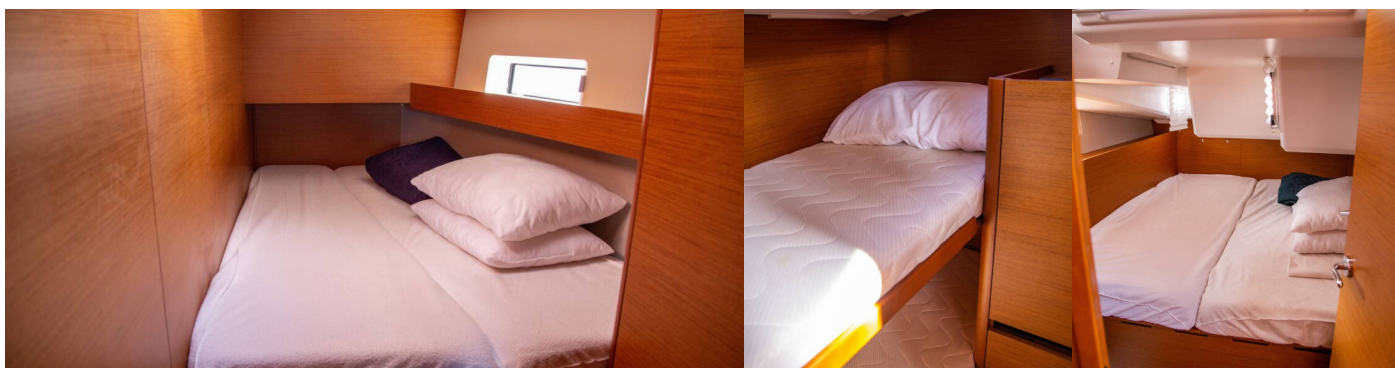

CENA / TYŻDNE

07.11. - 14.11.2026

2.491 € ~~2.930 €~~

14.11. - 21.11.2026

2.491 € ~~2.930 €~~

21.11. - 28.11.2026

2.491 € ~~2.930 €~~

28.11. - 05.12.2026

2.491 € ~~2.930 €~~

05.12. - 12.12.2026

2.491 € ~~2.930 €~~

12.12. - 19.12.2026

2.491 € ~~2.930 €~~

19.12. - 26.12.2026

2.491 € ~~2.930 €~~

WEB

najachty.pl

TELEFÓN

+48 882 071 532

E-MAIL

biuro@najachty.pl

NAJACHTY

ul. Pi. Świętej Małgorzaty 1-2/42B, 58-100, Świdnica, Polska