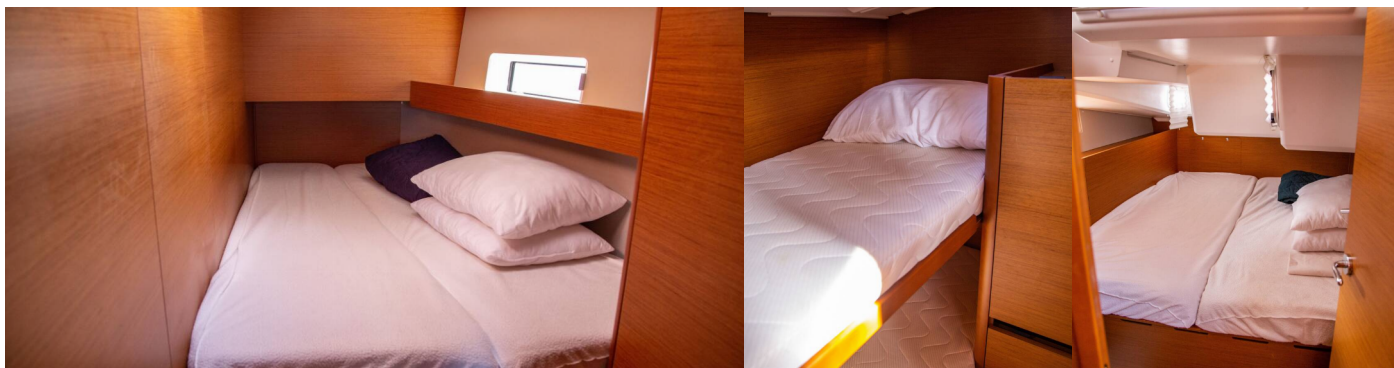

CENA / TYŻDNE

25.04. - 02.05.2026 3.383 € ~~3.980 €~~	02.05. - 09.05.2026 2.786 € ~~3.980 €~~	09.05. - 16.05.2026 2.786 € ~~3.980 €~~	16.05. - 23.05.2026 3.479 € ~~4.970 €~~
23.05. - 30.05.2026 3.479 € ~~4.970 €~~	30.05. - 06.06.2026 Rezervované	06.06. - 13.06.2026 4.973 € ~~5.850 €~~	13.06. - 20.06.2026 Rezervované
20.06. - 27.06.2026 Rezervované	27.06. - 04.07.2026 Rezervované	04.07. - 11.07.2026 Rezervované	11.07. - 18.07.2026 4.376 € ~~5.470 €~~
18.07. - 25.07.2026 4.376 € ~~5.470 €~~	25.07. - 01.08.2026 4.376 € ~~5.470 €~~	01.08. - 08.08.2026 Rezervované	08.08. - 22.08.2026 Rezervované
22.08. - 29.08.2026 Rezervované	29.08. - 05.09.2026 Rezervované	05.09. - 12.09.2026 5.474 € ~~6.440 €~~	12.09. - 26.09.2026 Rezervované
26.09. - 03.10.2026 Rezervované	03.10. - 10.10.2026 4.225 € ~~4.970 €~~	10.10. - 17.10.2026 3.383 € ~~3.980 €~~	17.10. - 24.10.2026 3.383 € ~~3.980 €~~
24.10. - 03.11.2026 Rezervované			

WEB

najachty.pl

TELEFÓN

+48 882 071 532

E-MAIL

biuro@najachty.pl

NAJACHTY

ul. Pi. Świętej Małgorzaty 1-2/42B, 58-100, Świdnica, Polska