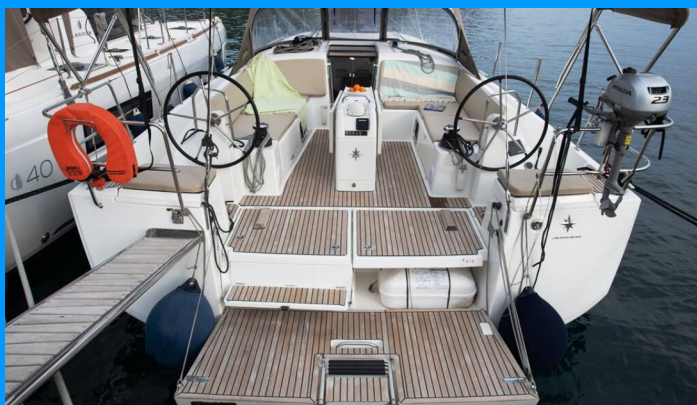

SUN ODYSSEY 490

Lara

Plachetnica Sun Odyssey 490 „Lara“, postavená v roku 2020, kotví v Skopelos, Neo Klima Harbor, - Grécko. Jachta má 4 kajút, môže ubytovať 8 + 2 osôb a disponuje 4 toaletami/sprchami.

ŠPECIFIKÁCIE JACHTY

Základňa Prenájmu

Skopelos, Neo Klima Harbor, Grécko

ID Jachty

4206

Značka

Jeanneau

Názov

Lara

Rok Výroby

2020

Dĺžka

14.42 m

Kabíny

4

Lôžka

Autopilot, Bow thruster, Echolot/Hĺbkomer, GPS mapový plotter - kokpit, Navigačné (národné) mapy a národné príručky, Pilot book, Rýchlomer (Speed log), Wind instrument/Anemometer

Paluba

Bimini, Elektrický kotevný vrátok, Kúpací rebrík, Nafukovací čln, Prívesný motor, Sprayhood, Stolič v kokpíte, Tíkový kokpit, Vonkajšia sprcha na korme