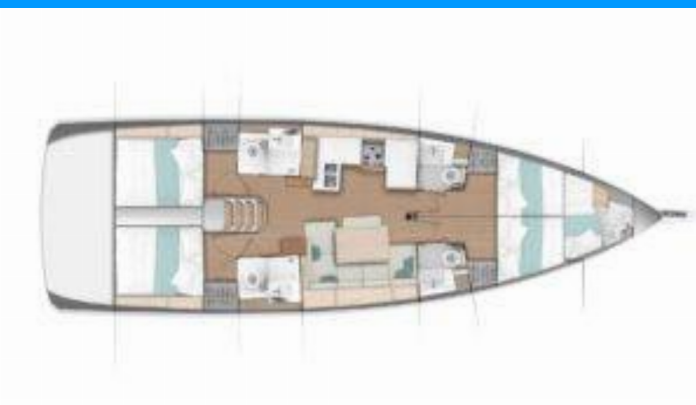

SUN ODYSSEY 490

Lara

Plachetnica Sun Odyssey 490 „Lara“, postavená v roku 2020, kotví v Skopelos, Neo Klima Harbor, - Grécko. Jachta má 4 kajút, môže ubytovať 8 + 2 osôb a disponuje 4 toaletami/sprchami.

Lara

Rok Výroby

2020

Dĺžka

14.42 m

Kabíny

4

Lôžka