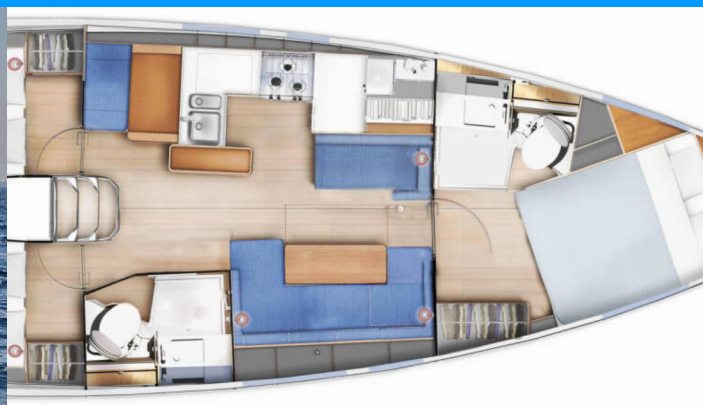

# SUN ODYSSEY 410

Tento

Plachetnica Sun Odyssey 410 „Tento“, postavená v roku 2021, kotví v Rhodes New Marina, - Grécko. Jachta má 3 kajút, môže ubytovať 6 + 2 osôb a disponuje 2 toaletami/sprchami.

**Tento**

Rok Výroby

**2021**

Dĺžka

**12.35 m**

Kabíny

**3**

Lôžka