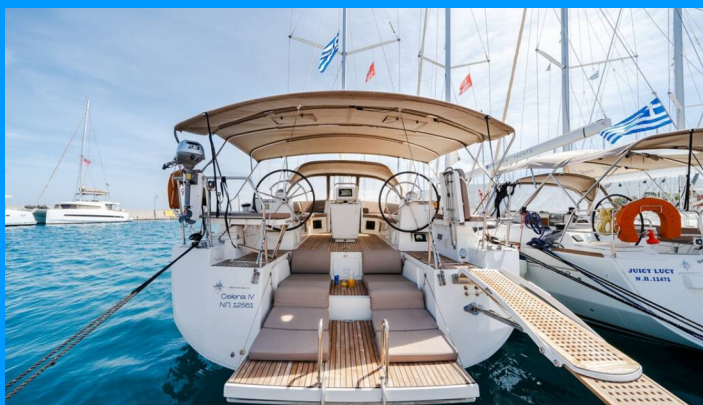

JEANNEAU 54

Celena IV

Plachetnica Jeanneau 54 „Celena IV“, postavená v roku 2020, kotví v Corfu, Benitses Port Yacht Marina, - Grécko. Jachta má 5 + 1 kajút, môže ubytovať 10 + 2 + 2 osôb a disponuje 3 + 1 toaletami/sprchami.