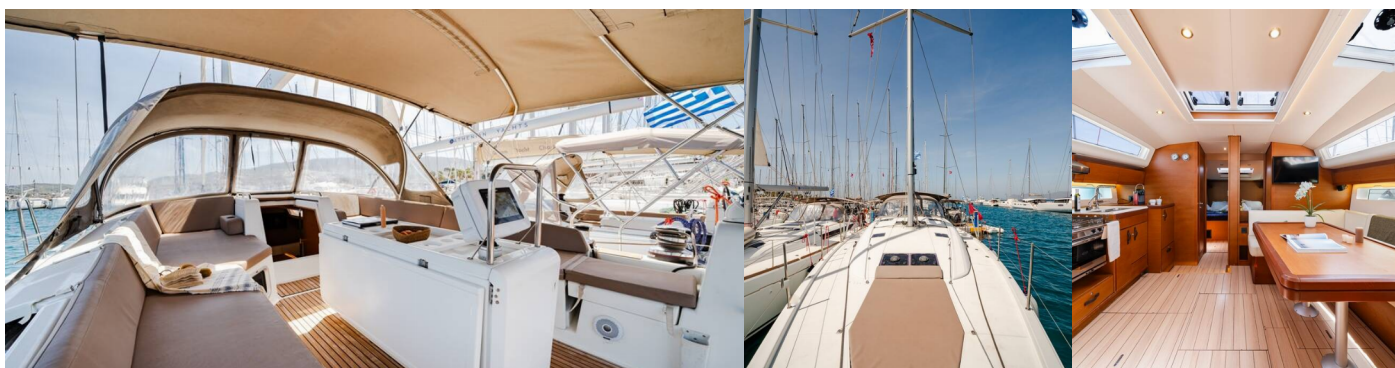

CENA / TYŻDNE

16.05. - 23.05.2026 4.225 € ~~6.500 €~~	23.05. - 30.05.2026 4.225 € ~~6.500 €~~	30.05. - 06.06.2026 Rezervované	06.06. - 13.06.2026 7.565 € ~~8.900 €~~
13.06. - 20.06.2026 Rezervované	20.06. - 27.06.2026 7.565 € ~~8.900 €~~	27.06. - 04.07.2026 Rezervované	04.07. - 11.07.2026 Rezervované
11.07. - 08.08.2026 Rezervované	08.08. - 29.08.2026 Rezervované	29.08. - 05.09.2026 7.072 € ~~8.320 €~~	05.09. - 12.09.2026 Rezervované
12.09. - 19.09.2026 8.322 € ~~9.790 €~~	19.09. - 26.09.2026 8.322 € ~~9.790 €~~	26.09. - 03.10.2026 5.525 € ~~6.500 €~~	03.10. - 10.10.2026 Na opcju
10.10. - 15.10.2026 Rezervované	17.10. - 24.10.2026 Rezervované	24.10. - 31.10.2026 3.230 € ~~3.800 €~~	31.10. - 07.11.2026 3.230 € ~~3.800 €~~
07.11. - 14.11.2026 3.230 € ~~3.800 €~~	14.11. - 21.11.2026 3.230 € ~~3.800 €~~	21.11. - 28.11.2026 3.230 € ~~3.800 €~~	28.11. - 05.12.2026 3.230 € ~~3.800 €~~

WEB

najachty.pl

TELEFÓN

+48 882 071 532

E-MAIL

biuro@najachty.pl

NAJACHTY

ul. Pi. Świętej Małgorzaty 1-2/42B, 58-100, Świdnica, Polska