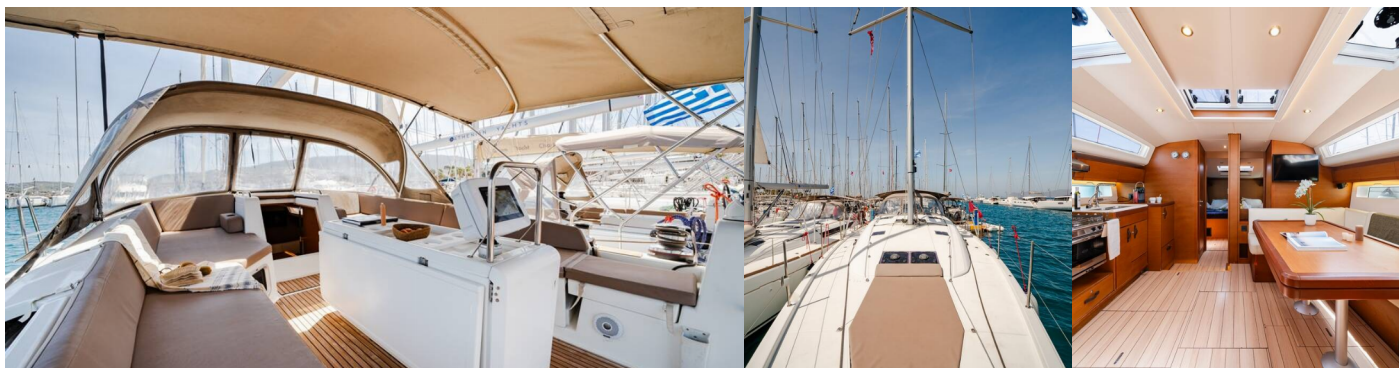

CENA / TYŻDNE

05.12. - 12.12.2026

3.230 € ~~3.800 €~~

12.12. - 19.12.2026

3.230 € ~~3.800 €~~

19.12. - 26.12.2026

3.230 € ~~3.800 €~~

WEB

najachty.pl

TELEFÓN

+48 882 071 532

E-MAIL

biuro@najachty.pl

NAJACHTY

ul. Pi. Świętej Małgorzaty 1-2/42B, 58-100, Świdnica, Polsko