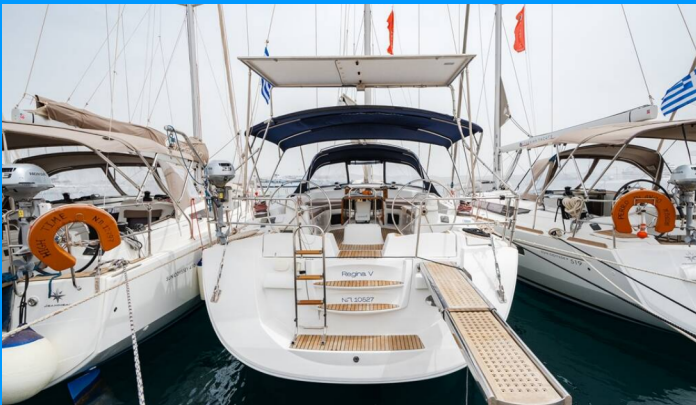

JEANNEAU 53

Regina V

Plachetnica Jeanneau 53 „Regina V“, postavená v roku 2010, kotví v Lavrion, main port, - Grécko. Jachta má 5 + 1 kajút, môže ubytovať 10 + 2 + 1 osôb a disponuje 3 + 1 toaletami/sprchami.

ŠPECIFIKÁCIE JACHTY

Základňa Prenájmu

Lavrion, main port, Grécko

ID Jachty

4164

Značka

Jeanneau

Názov