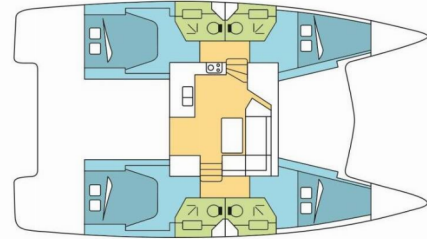

FONTAINE PAJOT ISLA 40

ADISHATZ

Katamarán Fountaine Pajot Isla 40 „ADISHATZ“, postavená v roku 2022, kotví v Antigua, Jolly Harbour Marina, - Karibské Holandsko. Jachta má 4 kajút, môže ubytovať 8 + 2 osôb a disponuje 4 toaletami/sprchami.

ŠPECIFIKÁCIE JACHTY

Základňa Prenájmu

Antigua, Jolly Harbour Marina, Karibské Holandsko

ID Jachty

4152

Značka

Fountaine Pajot

Názov

ADISHATZ

Rok Výroby

2022

Dĺžka

11.93 m

Kabíny

4

Lôžka

8 + 2

Maximálny Počet Pasažierov

10

WC/Sprcha

4

ŠTANDARDNÉ VYBAVENIE JACHTY

Bezpečnosť

VHF rádio

Elektronika

Invertor (12v/220v), Solárne panely (90/100 W)

Interiér

Čalúnenie, Convertible table in salon, Curtains, Elektrické WC, LED vnútorné osvetlenie, Stôl v salóne, Ventilátory v kabínach (12V)

Lodná kuchyňa

Teplá voda

Navigácia

AIS, Autopilot, Depthsounder, GPS mapový plotter, Wind instrument/Anemometer

Paluba

Bimini, Chladnička v kokpíte, Elektrický kotevný vrátoč, Kotva s reťazou, Mooring Cleats, Nafukovací čln, Stôl v kokpíte

Plachty

Elektrické navijaky/vinšne, Lazy bag, Lazy jacks

Zábava

Fusion radio (with bluetooth)