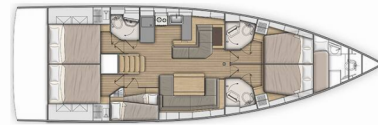

OCEANIS 51.1

Anna

Plachetnica Oceanis 51.1 „Anna“, postavená v roku 2020, kotví v Sukosan, D-Marin Dalmacija Marina, - Chorvátsko . Jachta má 5 + 1 kajút, môže ubytovať 10 + 2 osôb a disponuje 4 toaletami/sprchami.