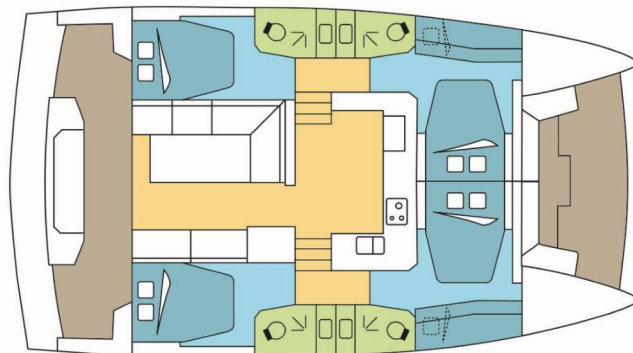

BALI CATSPACE

YDIL

Katamarán Bali Catspace „YDIL“, postavená v roku 2022, kotví v Polynesia, Raiatea, - Francúzska Polynézia. Jachta má 4 kajúty, môže ubytovať 8 osôb a disponuje 4 toaletami/sprchami.

ŠPECIFIKÁCIE JACHTY

Rok Výroby

2022

Dĺžka

12.31 m

Kabíny

4

Lôžka

8