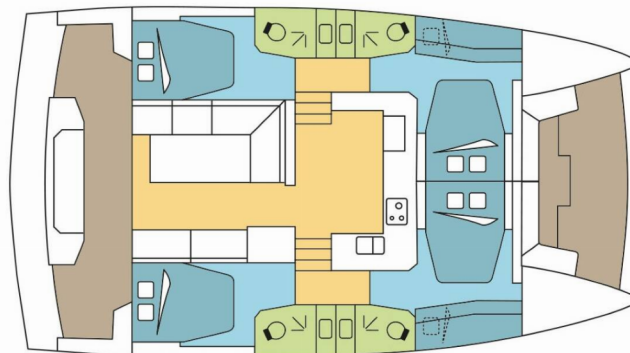

# BALI CATSPACE

YDIL

Katamarán Bali Catspace „YDIL“, postavená v roku 2022, kotví v Polynesia, Raiatea, - Francúzska Polynézia. Jachta má 4 kajúty, môže ubytovať 8 osôb a disponuje 4 toaletami/sprchami.