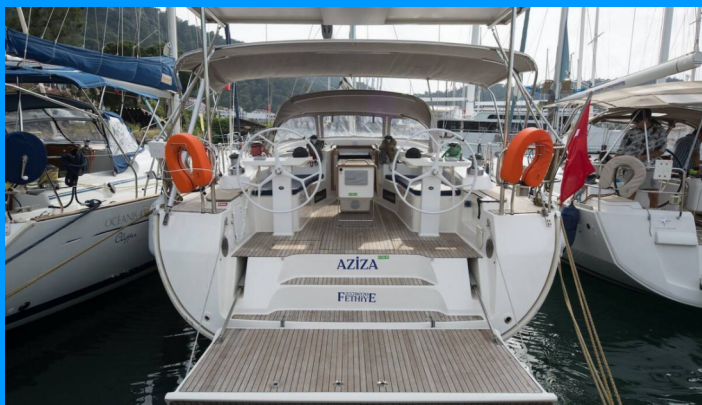

BAVARIA CRUISER 50

Aziza

Plachetnica Bavaria Cruiser 50 „Aziza“, postavená v roku 2011, kotví v Fethiye, Yacht Club Mai, - Turecko . Jachta má 5 kajút, môže ubytovať 10 osôb a disponuje 3 toaletami/sprchami.