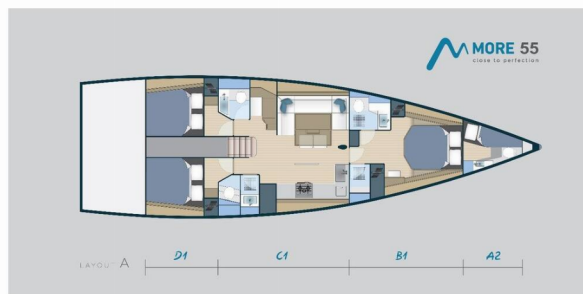

MORE 55

Sophie Emilie

Plachetnica More 55 „Sophie Emilie“, postavená v roku 2022, kotví v Trogir, Yachtclub Seget (Marina Baotić), - Chorvátsko . Jachta má 3 + 1 kajút, môže ubytovať 6 + 2 + 1 osôb a disponuje 3 + 1 toaletami/sprchami.

ŠPECIFIKÁCIE JACHTY

Základňa Prenájmu

Trogir, Yachtclub Seget (Marina Baotić), Chorvátsko

ID Jachty

4132

Značka

More Boats

Názov

Sophie Emilie

Rok Výroby

2022

Dĺžka

16.70 m

Kabíny

3 + 1

Lôžka

6 + 2 + 1

Maximálny Počet Pasažierov

10

WC/Sprcha

3 + 1

ŠTANDARDNÉ VYBAVENIE JACHTY

Bezpečnosť

VHF rádio

Elektronika

Generátor, Klimatizácia

Interiér

Elektrické WC

Lodná kuchyňa

Kávovar , Teplá voda

Navigácia

Autopilot, Bow thruster, GPS mapový plotter, Log, Speed, Depth- echo sounder, Wind instrument/Anemometer

Paluba

Bimini, Elektrický kotevný vrátok, Lodný mostík / lávka, Nafukovací čln, Prívesný motor, Sprayhood, Stôl v kokpite, Tíková paluba, Tíkový kokpit, Vonkajšia sprcha na korme

Plachty

Elektrické navijaky/vinšne, Karbónový sťažeň, Lazy bag, Lazy jacks, Spinnaker - device

Zábava

Rádio CD prehrávač + USB