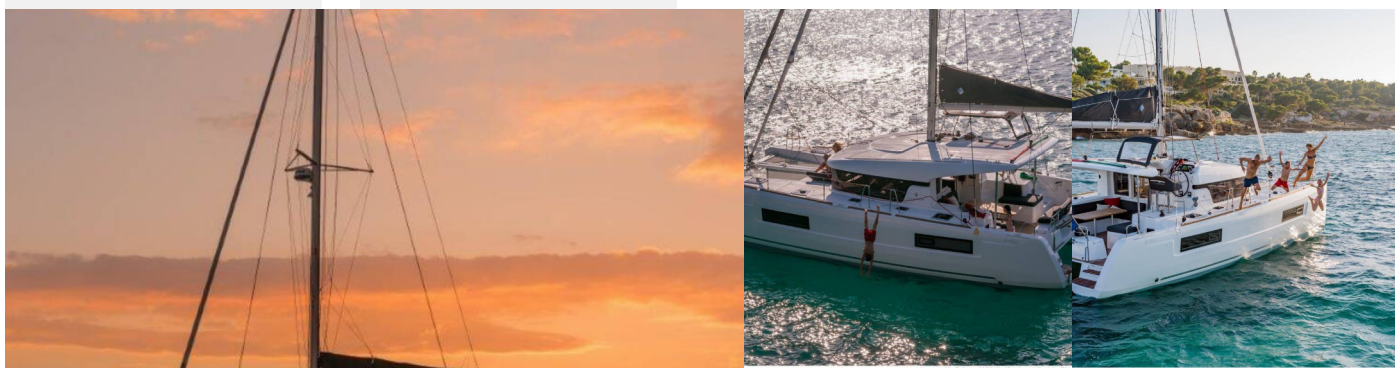

CENA / TYŻDNE

05.12. - 12.12.2026 3.220 €	12.12. - 19.12.2026 3.220 €	19.12. - 26.12.2026 3.690 €	26.12. - 02.01.2027 3.584 €
02.01. - 09.01.2027 2.646 €	09.01. - 16.01.2027 2.646 €	16.01. - 23.01.2027 2.646 €	23.01. - 30.01.2027 2.646 €
30.01. - 06.02.2027 2.646 €	06.02. - 13.02.2027 2.646 €	13.02. - 20.02.2027 2.646 €	20.02. - 27.02.2027 2.646 €
27.02. - 06.03.2027 2.646 €	06.03. - 13.03.2027 2.892 € ~~3.213 €~~	13.03. - 20.03.2027 2.892 € ~~3.213 €~~	20.03. - 27.03.2027 2.892 € ~~3.213 €~~
27.03. - 03.04.2027 2.892 € ~~3.213 €~~	03.04. - 10.04.2027 2.788 € ~~3.098 €~~	10.04. - 17.04.2027 2.788 € ~~3.098 €~~	17.04. - 24.04.2027 2.788 € ~~3.098 €~~
24.04. - 01.05.2027 2.788 € ~~3.098 €~~	01.05. - 08.05.2027 2.788 € ~~3.098 €~~	08.05. - 15.05.2027 2.788 € ~~3.098 €~~	15.05. - 22.05.2027 2.788 € ~~3.098 €~~
22.05. - 29.05.2027 3.733 € ~~4.148 €~~	29.05. - 05.06.2027 4.961 € ~~5.513 €~~	05.06. - 12.06.2027 4.668 € ~~5.187 €~~	12.06. - 19.06.2027 4.895 € ~~5.439 €~~

WEB

najachty.pl

TELEFÓN

+48 882 071 532

E-MAIL

biuro@najachty.pl

NAJACHTY

ul. Pi. Świętej Małgorzaty 1-2/42B, 58-100, Świdnica, Polska