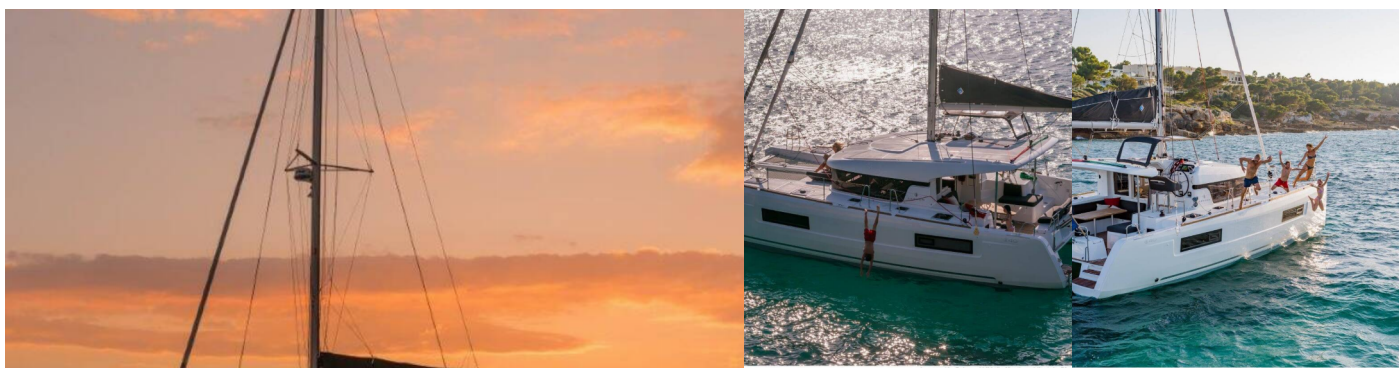

CENA / TYŻDNE

16.05. - 23.05.2026 2.655 € ~~2.950 €~~	23.05. - 30.05.2026 3.555 € ~~3.950 €~~	30.05. - 06.06.2026 4.725 € ~~5.250 €~~	06.06. - 13.06.2026 Rezervované
13.06. - 20.06.2026 Rezervované	20.06. - 27.06.2026 Rezervované	27.06. - 04.07.2026 Rezervované	04.07. - 11.07.2026 Rezervované
11.07. - 18.07.2026 Rezervované	18.07. - 01.08.2026 Rezervované	01.08. - 08.08.2026 5.705 € ~~7.850 €~~	08.08. - 15.08.2026 5.705 € ~~7.850 €~~
15.08. - 22.08.2026 5.371 € ~~7.390 €~~	22.08. - 29.08.2026 Rezervované	29.08. - 05.09.2026 4.470 € ~~6.150 €~~	05.09. - 12.09.2026 4.208 € ~~5.790 €~~
12.09. - 19.09.2026 4.026 € ~~5.540 €~~	19.09. - 26.09.2026 4.437 € ~~4.930 €~~	26.09. - 03.10.2026 3.564 € ~~3.960 €~~	03.10. - 10.10.2026 2.988 € ~~3.320 €~~
10.10. - 17.10.2026 2.673 € ~~2.970 €~~	17.10. - 24.10.2026 2.655 € ~~2.950 €~~	24.10. - 31.10.2026 2.214 € ~~2.460 €~~	31.10. - 07.11.2026 2.214 € ~~2.460 €~~
07.11. - 14.11.2026 2.460 €	14.11. - 21.11.2026 3.150 €	21.11. - 28.11.2026 3.220 €	28.11. - 05.12.2026 3.220 €

WEB

najachty.pl

TELEFÓN

+48 882 071 532

E-MAIL

biuro@najachty.pl

NAJACHTY

ul. Pi. Świętej Małgorzaty 1-2/42B, 58-100, Świdnica, Polsko