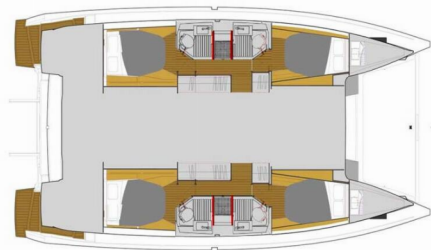

FONTAINE PAJOT ASTREA 42

Flonja

Katamarán Fountaine Pajot Astrea 42 „Flonja“, postavená v roku 2024, kotví v Biograd – Marina Kornati, Biograd – Chorvátsko . Jachta má 4 + 2 kajút, môže ubytovať 8 + 1 + 2 osôb a disponuje 4 toaletami/sprchami.