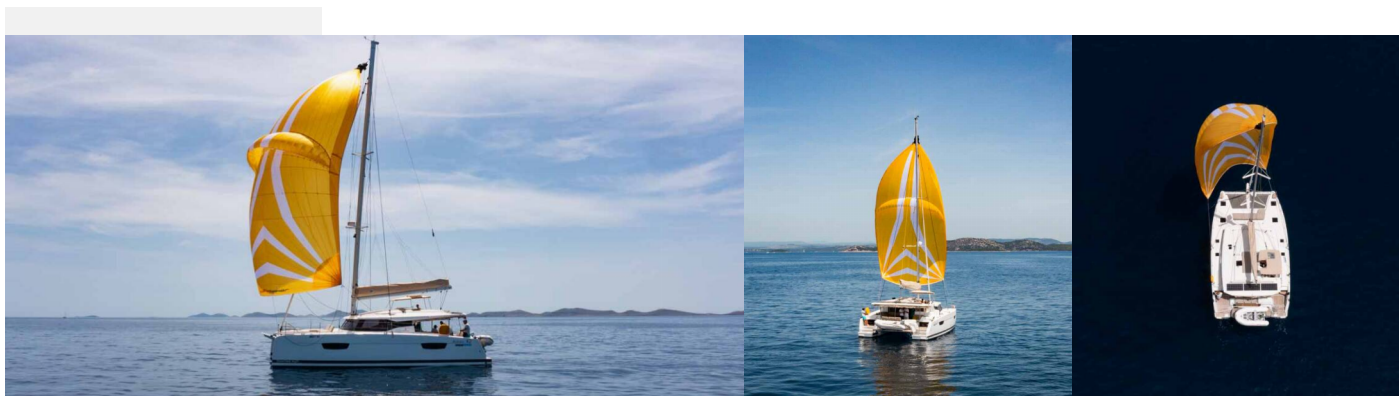

CENA / TYŻDNE

05.04. - 12.04.2025 Na opcju	12.04. - 19.04.2025 Rezervované	19.04. - 26.04.2025 Rezervované	26.04. - 03.05.2025 Rezervované
03.05. - 10.05.2025 Rezervované	10.05. - 17.05.2025 Rezervované	17.05. - 24.05.2025 2.975 € ~~4.250 €~~	24.05. - 31.05.2025 3.675 € ~~5.250 €~~
31.05. - 07.06.2025 4.123 € ~~5.890 €~~	07.06. - 11.06.2025 Rezervované	11.06. - 18.06.2025 Rezervované	25.06. - 28.06.2025 Rezervované
28.06. - 05.07.2025 6.573 € ~~9.390 €~~	05.07. - 19.07.2025 Rezervované	19.07. - 26.07.2025 6.713 € ~~9.590 €~~	26.07. - 02.08.2025 Na opcju
02.08. - 09.08.2025 6.923 € ~~9.890 €~~	09.08. - 16.08.2025 7.175 € ~~10.250 €~~	16.08. - 23.08.2025 Rezervované	23.08. - 30.08.2025 Rezervované
30.08. - 06.09.2025 Rezervované	06.09. - 13.09.2025 Rezervované	13.09. - 20.09.2025 Rezervované	20.09. - 27.09.2025 Rezervované
27.09. - 04.10.2025 Rezervované	04.10. - 11.10.2025 2.312 € ~~2.890 €~~	11.10. - 18.10.2025 Rezervované	18.10. - 25.10.2025 1.912 € ~~2.390 €~~

WEB

najachty.pl

TELEFÓN

+48 882 071 532

E-MAIL

biuro@najachty.pl

NAJACHTY

ul. Pi. Świętej Małgorzaty 1-2/42B, 58-100, Świdnica, Polsko