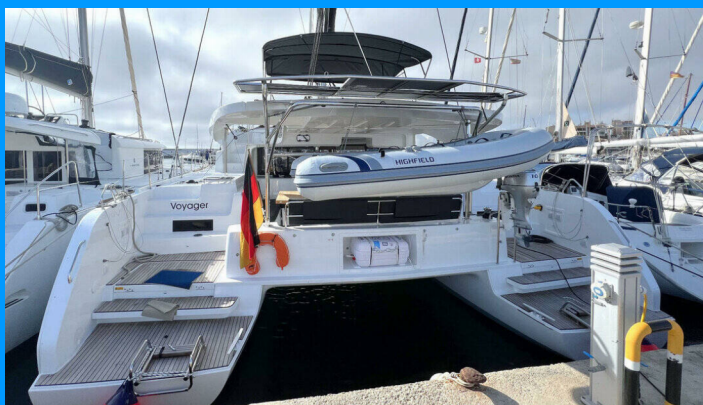

LAGOON 46

Voyager

Katamarán Lagoon 46 „Voyager“, postavená v roku 2022, kotví v Mallorca, Can Pastilla, - Španielsko . Jachta má 4 + 2 kajút, môže ubytovať 8 + 2 + 2 osôb a disponuje 4 toaletami/sprchami.

ŠPECIFIKÁCIE JACHTY

Základňa Prenájmu

Mallorca, Can Pastilla, Španielsko

ID Jachty

4072

Značka

Lagoon-Bénéteau

Názov