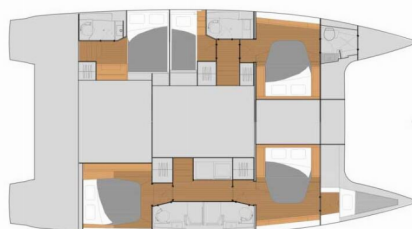

FONTAINE PAJOT TANNA 47

Sam

Katamarán Fountaine Pajot Tanna 47 „Sam“, postavená v roku 2024, kotví v Trogir, Marina Trogir (ex.SCT), Trogir - Chorvátsko . Jachta má 5 + 1 kajút, môže ubytovať 10 + 1 + 1 osôb a disponuje 5 toaletami/sprchami.