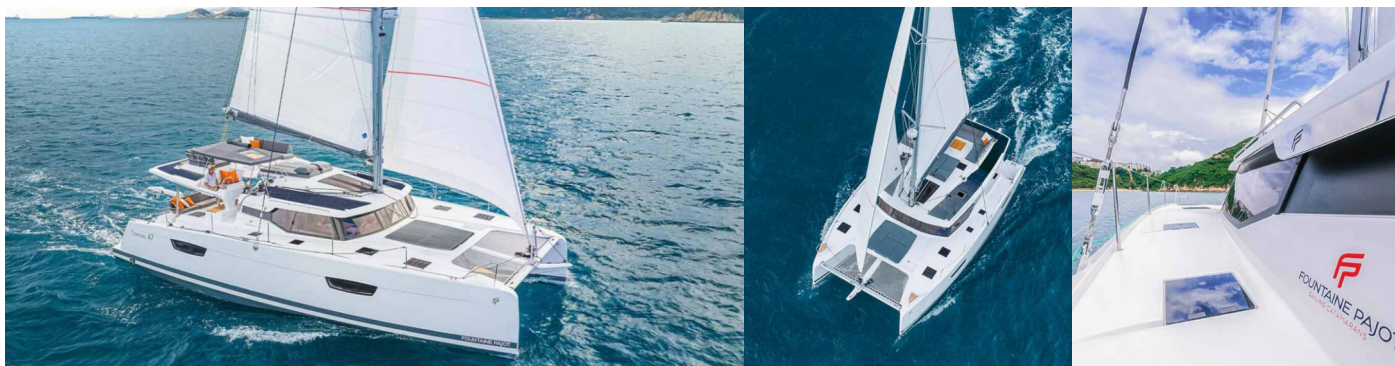

CENA / TYŻDNE

06.09. - 13.09.2025 Rezervované	13.09. - 20.09.2025 Rezervované	20.09. - 27.09.2025 Rezervované	27.09. - 04.10.2025 Rezervované
04.10. - 11.10.2025 Rezervované	11.10. - 18.10.2025 Rezervované	18.10. - 25.10.2025 3.080 € ~~3.850 €~~	25.10. - 01.11.2025 Rezervované
01.11. - 08.11.2025 3.000 € ~~3.750 €~~	08.11. - 15.11.2025 3.000 € ~~3.750 €~~	15.11. - 22.11.2025 3.000 € ~~3.750 €~~	23.11. - 31.12.2025 Rezervované

WEB

najachty.pl

TELEFÓN

+48 882 071 532

E-MAIL

biuro@najachty.pl

NAJACHTY

ul. Pi. Świętej Małgorzaty 1-2/42B, 58-100, Świdnica, Polsko