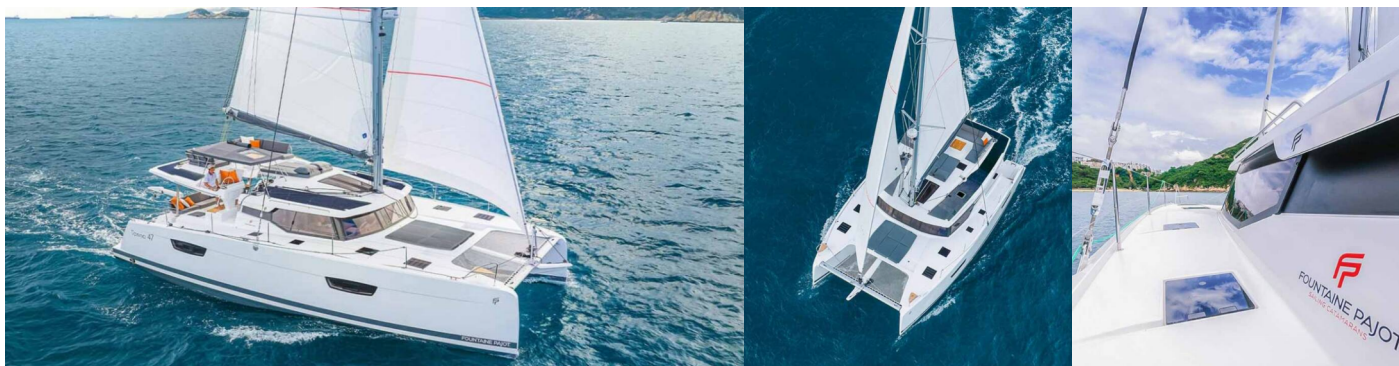

CENA / TYŻDNE

01.01. - 21.03.2025

Rezervované

22.03. - 29.03.2025

2.720 € ~~3.400 €~~

29.03. - 05.04.2025

2.720 € ~~3.400 €~~

05.04. - 12.04.2025

2.800 € ~~3.500 €~~

12.04. - 26.04.2025

Rezervované

26.04. - 03.05.2025

Rezervované

03.05. - 10.05.2025

4.400 € ~~5.500 €~~

10.05. - 17.05.2025

Rezervované

17.05. - 24.05.2025

Rezervované

24.05. - 31.05.2025

Rezervované

31.05. - 07.06.2025

Rezervované

07.06. - 21.06.2025

Rezervované

21.06. - 28.06.2025

Rezervované

28.06. - 05.07.2025

Rezervované

WEB

najachty.pl

TELEFÓN

+48 882 071 532

E-MAIL

biuro@najachty.pl

NAJACHTY

ul. Pi. Świętej Małgorzaty 1-2/42B, 58-100, Świdnica, Polsko