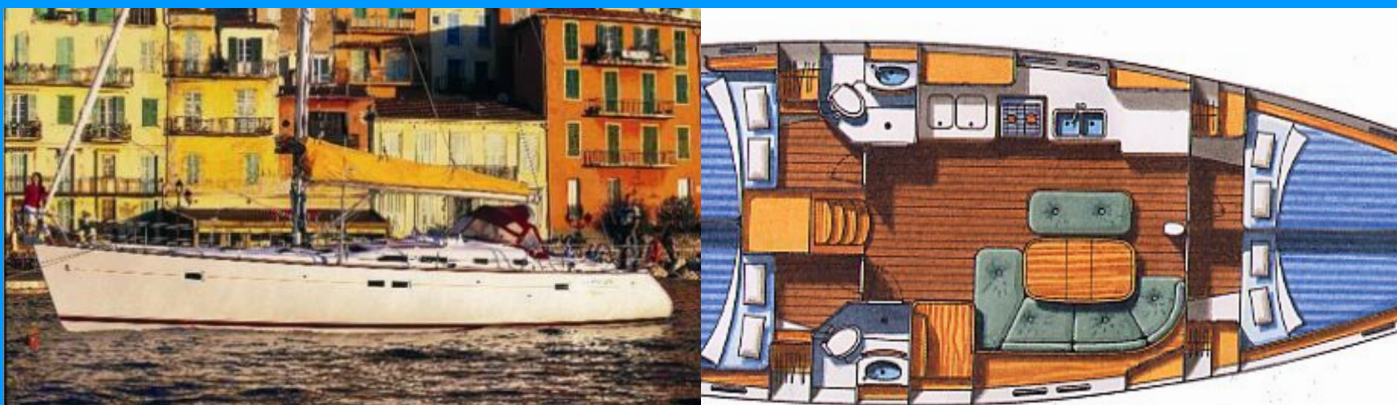

# OCEANIS CLIPPER 473

Chrysa M

Plachetnica Oceanis Clipper 473 „Chrysa M“, postavená v roku 2005, kotví v Lefkas, D-Marin, Lefkas - Grécko. Jachta má 4 kajút, môže ubytovať 8 + 2 osôb a disponuje 2 toaletami/sprchami.