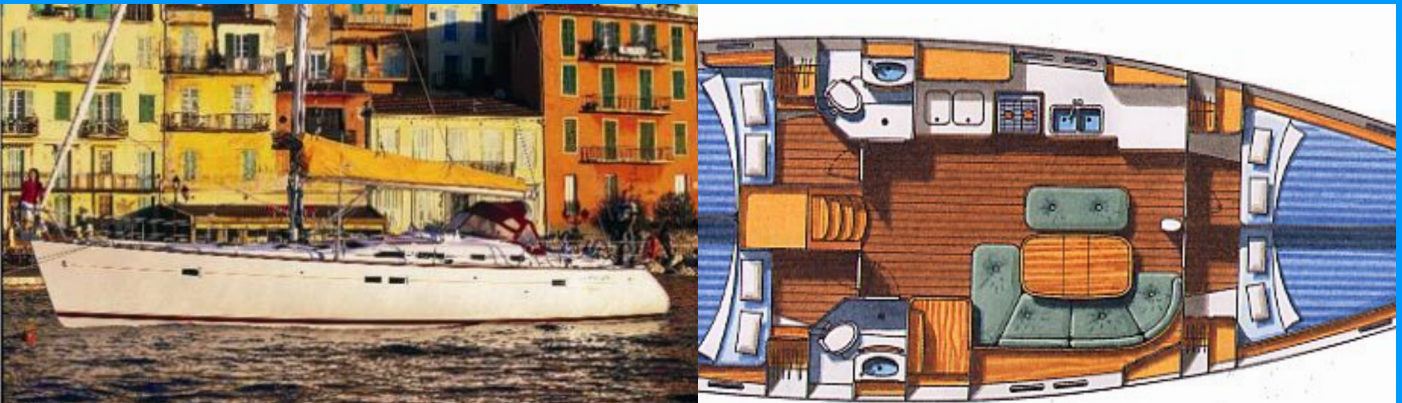

OCEANIS CLIPPER 473

Chrysa M

Plachetnica Oceanis Clipper 473 „Chrysa M“, postavená v roku 2005, kotví v Lefkas, D-Marin, Lefkas - Grécko. Jachta má 4 kajút, môže ubytovať 8 + 2 osôb a disponuje 2 toaletami/sprchami.