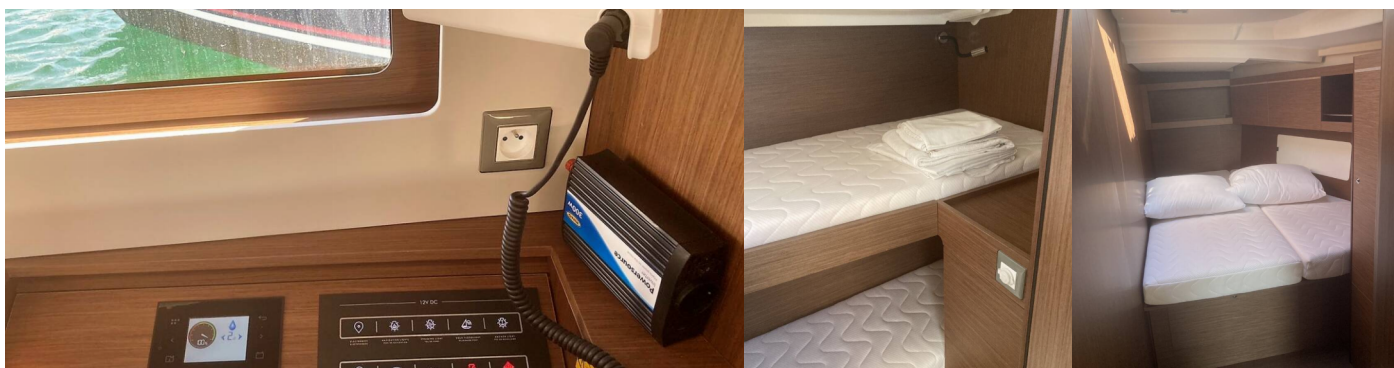

CENA / TYŻDNE

25.04. - 02.05.2026 Rezervované	02.05. - 09.05.2026 2.560 € ~~3.200 €~~	09.05. - 16.05.2026 2.560 € ~~3.200 €~~	16.05. - 13.06.2026 Rezervované
13.06. - 27.06.2026 Rezervované	27.06. - 04.07.2026 Rezervované	04.07. - 11.07.2026 Rezervované	11.07. - 18.07.2026 Rezervované
18.07. - 25.07.2026 Rezervované	25.07. - 01.08.2026 4.845 € ~~5.700 €~~	01.08. - 08.08.2026 Rezervované	08.08. - 15.08.2026 4.845 € ~~5.700 €~~
15.08. - 22.08.2026 Rezervované	22.08. - 29.08.2026 4.505 € ~~5.300 €~~	29.08. - 05.09.2026 Rezervované	05.09. - 17.10.2026 Rezervované
17.10. - 24.10.2026 2.728 € ~~3.100 €~~	24.10. - 31.10.2026 2.728 € ~~3.100 €~~	31.10. - 07.11.2026 2.728 € ~~3.100 €~~	

WEB

najachty.pl

TELEFÓN

+48 882 071 532

E-MAIL

biuro@najachty.pl

NAJACHTY

ul. Pi. Świętej Małgorzaty 1-2/42B, 58-100, Świdnica, Polska