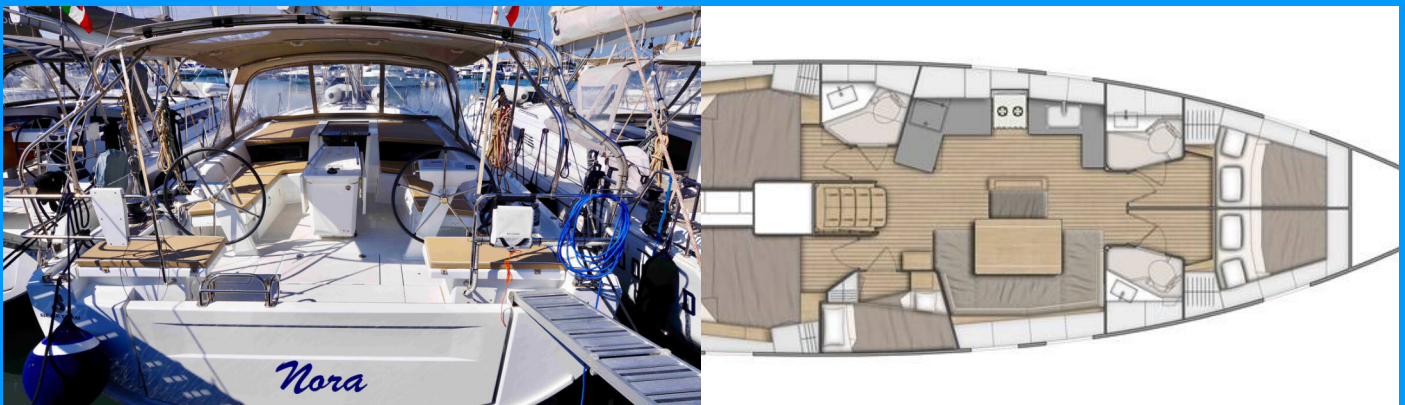

OCEANIS 46.1

Nora

Plachetnica Oceanis 46.1 „Nora“, postavená v roku 2022, kotví v Castellammare, Marina di Stabia, Castellammare di Stabia - Taliansko. Jachta má 5 kajút, môže ubytovať 10 + 2 osôb a disponuje 3 toaletami/sprchami.

Nora

Rok Výroby

2022

Dĺžka

14.60 m

Kabíny

5

Lôžka