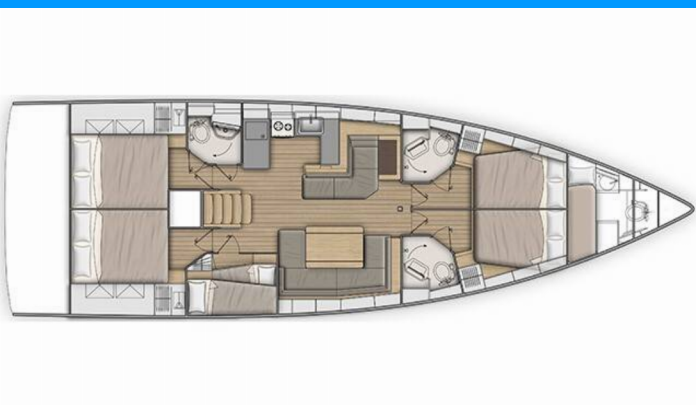

OCEANIS 51.1

Elettra

Plachetnica Oceanis 51.1 „Elettra“, postavená v roku 2022, kotví v Castellammare, Marina di Stabia, Castellammare di Stabia - Taliansko. Jachta má 5 + 1 kajút, môže ubytovať 10 + 2 + 1 osôb a disponuje 3 + 1 toaletami/sprchami.

Elettra

Rok Výroby

2022

Dĺžka

15.94 m

Kabíny

5 + 1

Lôžka