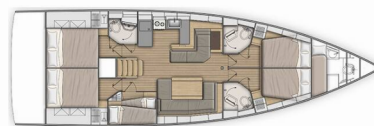

OCEANIS 51.1

Tsuki

Plachetnica Oceanis 51.1 „Tsuki“, postavená v roku 2020, kotví v Lavrion - Olympic Marine, Lavrion - Grécko. Jachta má 5 + 1 kajút, môže ubytovať 10 + 2 osôb a disponuje 3 + 1 toaletami/sprchami.

ŠPECIFIKÁCIE JACHTY

Základňa Prenájmu

Lavrion - Olympic Marine, Grécko

ID Jachty

4021

Značka

Bénéteau

Názov

Tsuki

Rok Výroby

2020

Dĺžka

15.94 m

Kabíny

5 + 1

Lôžka

10 + 2

Maximálny Počet Pasažierov

12

WC/Sprcha

3 + 1

ŠTANDARDNÉ VYBAVENIE JACHTY

Bezpečnosť

EPIRB-Distress radio beacons, Flashlight, GMDS - Globálny námorný núdzový a bezpečnostný systém, Hasiaci prístroj, Lekárnička, Náhradné diely, Núdzová kormidelná páka, Plávajúce svetlo, Sada náradia, Samonafukovacia vesta, Tiesňový box so svetlicami, VHF rádio , Vlajky QNC, Wire (shroud) cutter, Záchranné pásy (bezpečnostné harnessy), Záchranný čln

Elektronika

Generátor, Invertor, Klimatizácia

Interiér

Convertible table in salon, Ventilátory v kabinách

Lodná kuchyňa

Chladnička, Kuchynské náčinie (kuchynské zariadenie, príbory), Plynové flaše, Rúra, Rúra, Teplá voda

Navigácia

Autopilot, Bow thruster, Depthsounder, GPS mapový plotter, Rýchlomer (Speed log), Wind instrument/Anemometer

Paluba

Bimini, Čierna guľa, Čierny kužel, Elektrický kotevný vrátok, Fendre, Hadica na vodu, Hlavná kotva, Hydraulická zdvíhacia kúpacia plošina, Kanister na naftu, Kúpací rebrík, Muringový hák, Nafukovací čln, Plastové vedro, Pumpa na nafukovací čln, Rezervná kotva (Auxiliary anchor), Sprayhood, Stolík v kokpíte, Súprava pre opravu nafukovacieho člna, Vonkajšia sprcha na korme, Vyvážovacie laná

Plachty

Lazy bag, Lazy jacks

Zábava

Fusion radio, Vonkajšie reproduktory