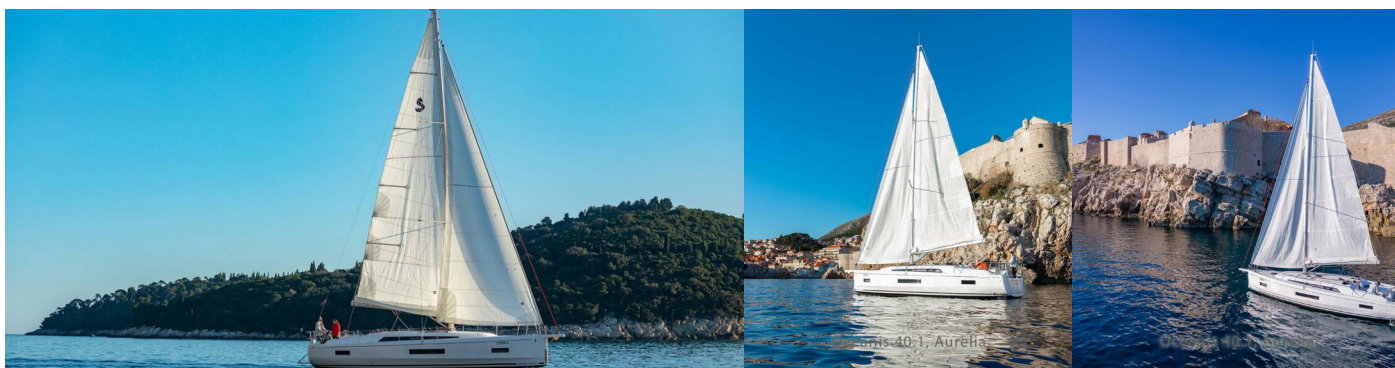

CENA / TYŻDNE

14.12. - 21.12.2024 1.770 € ~~2.950 €~~	21.12. - 28.12.2024 1.770 € ~~2.950 €~~	04.01. - 11.01.2025 2.360 € ~~2.950 €~~	11.01. - 18.01.2025 2.360 € ~~2.950 €~~
18.01. - 25.01.2025 2.360 € ~~2.950 €~~	25.01. - 01.02.2025 2.360 € ~~2.950 €~~	01.02. - 08.02.2025 2.360 € ~~2.950 €~~	08.02. - 15.02.2025 2.360 € ~~2.950 €~~
15.02. - 22.02.2025 2.360 € ~~2.950 €~~	22.02. - 01.03.2025 2.360 € ~~2.950 €~~	01.03. - 08.03.2025 2.360 € ~~2.950 €~~	08.03. - 15.03.2025 2.360 € ~~2.950 €~~
15.03. - 22.03.2025 2.360 € ~~2.950 €~~	22.03. - 29.03.2025 2.360 € ~~2.950 €~~	29.03. - 05.04.2025 2.360 € ~~2.950 €~~	05.04. - 12.04.2025 2.360 € ~~2.950 €~~
12.04. - 19.04.2025 2.360 € ~~2.950 €~~	19.04. - 26.04.2025 2.360 € ~~2.950 €~~	26.04. - 03.05.2025 2.640 € ~~3.300 €~~	03.05. - 10.05.2025 2.640 € ~~3.300 €~~
10.05. - 17.05.2025 2.640 € ~~3.300 €~~	17.05. - 24.05.2025 2.640 € ~~3.300 €~~	24.05. - 31.05.2025 2.960 € ~~3.700 €~~	31.05. - 07.06.2025 Na opcju
07.06. - 14.06.2025 3.440 € ~~4.300 €~~	14.06. - 21.06.2025 3.440 € ~~4.300 €~~	21.06. - 28.06.2025 Rezervované	28.06. - 05.07.2025 3.920 € ~~4.900 €~~

WEB

najachty.pl

TELEFÓN

+48 882 071 532

E-MAIL

biuro@najachty.pl

NAJACHTY

ul. Pi. Świętej Małgorzaty 1-2/42B, 58-100, Świdnica, Polska