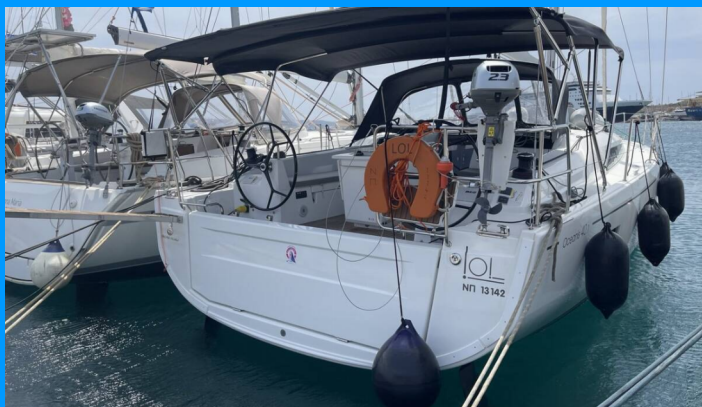

OCEANIS 40.1

LOL

Plachetnica Oceanis 40.1 „LOL“, postavená v roku 2022, kotví v Lavrion, main port, - Grécko. Jachta má 4 kajút, môže ubytovať 8 + 2 osôb a disponuje 2 toaletami/sprchami.

ŠPECIFIKÁCIE JACHTY

Základňa Prenájmu

Lavrion, main port, Grécko

ID Jachty

4007

Značka

Bénéteau

Názov

LOL