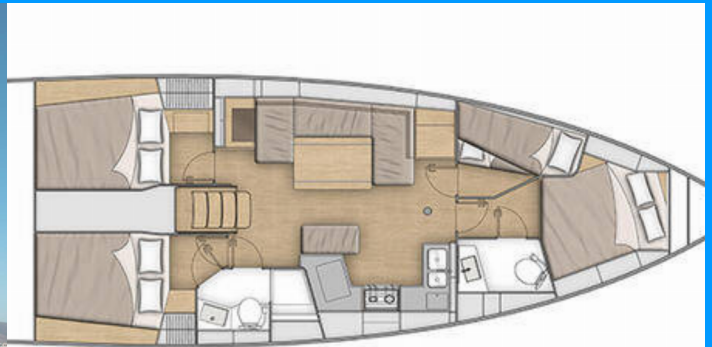

OCEANIS 40.1

Kos 40.8

Plachetnica Oceanis 40.1 „Kos 40.8“, postavená v roku 2022, kotví v Athens, Alimos marina, - Grécko. Jachta má 4 kajút, môže ubytovať 8 osôb a disponuje 2 toaletami/sprchami.

ŠPECIFIKÁCIE JACHTY