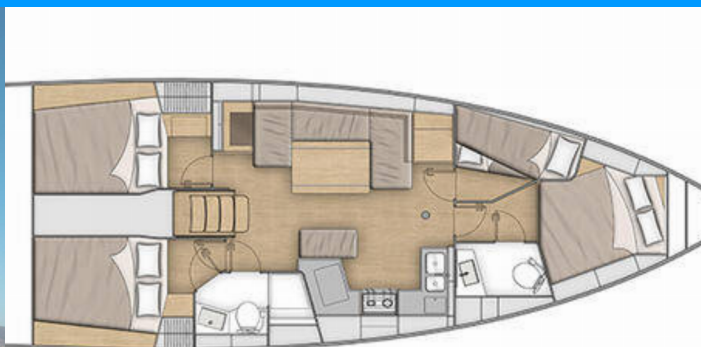

OCEANIS 40.1

Kos 40.7

Plachetnica Oceanis 40.1 „Kos 40.7“, postavená v roku 2022, kotví v Lefkas, D-Marin, Lefkas - Grécko. Jachta má 4 kajút, môže ubytovať 8 osôb a disponuje 2 toaletami/sprchami.

ŠPECIFIKÁCIE JACHTY

Rok Výroby

2022

Dĺžka

12.87 m

Kabíny

4

Lôžka

8