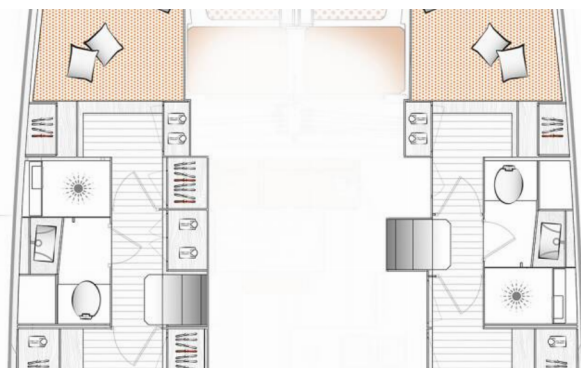

CENA / TYŻDNE

05.07. - 12.07.2025

4.920 € ~~6.150 €~~

12.07. - 19.07.2025

5.043 € ~~6.150 €~~

19.07. - 26.07.2025

5.000 € ~~6.250 €~~

26.07. - 02.08.2025

5.080 € ~~6.350 €~~

02.08. - 09.08.2025

5.160 € ~~6.450 €~~

09.08. - 16.08.2025

5.160 € ~~6.450 €~~

16.08. - 23.08.2025

5.240 € ~~6.550 €~~

23.08. - 30.08.2025

5.240 € ~~6.550 €~~

30.08. - 06.09.2025

5.320 € ~~6.650 €~~

06.09. - 13.09.2025

5.320 € ~~6.650 €~~

13.09. - 20.09.2025

5.240 € ~~6.550 €~~

20.09. - 27.09.2025

5.289 € ~~6.450 €~~

27.09. - 04.10.2025

5.228 € ~~6.150 €~~

04.10. - 11.10.2025

5.003 € ~~5.750 €~~

11.10. - 18.10.2025

4.922 € ~~5.350 €~~

18.10. - 25.10.2025

4.462 € ~~4.850 €~~

25.10. - 01.11.2025

4.005 € ~~4.450 €~~

01.11. - 08.11.2025

3.160 € ~~3.950 €~~

08.11. - 15.11.2025

2.760 € ~~3.450 €~~

15.11. - 22.11.2025

2.760 € ~~3.450 €~~

22.11. - 29.11.2025

2.760 € ~~3.450 €~~

29.11. - 06.12.2025

2.760 € ~~3.450 €~~

06.12. - 13.12.2025

2.760 € ~~3.450 €~~

13.12. - 20.12.2025

2.760 € ~~3.450 €~~

20.12. - 27.12.2025

2.760 € ~~3.450 €~~

WEB

najachty.pl

TELEFÓN

+48 882 071 532

E-MAIL

biuro@najachty.pl

NAJACHTY

ul. Pi. Świętej Małgorzaty 1-2/42B, 58-100, Świdnica, Polsko