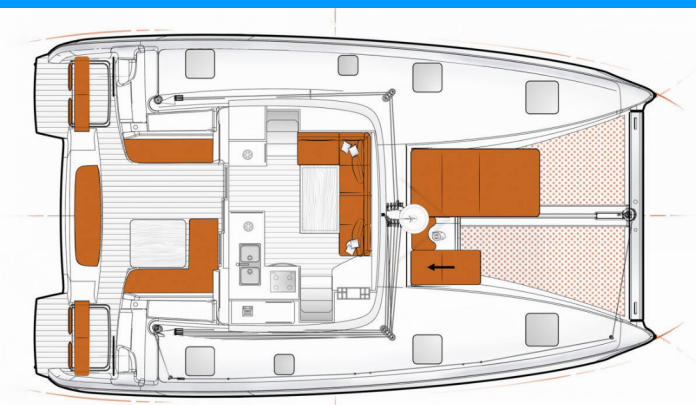

# EXCESS 11

Patara

Katamarán Excess 11 „Patara“, postavená v roku 2022, kotví v Fethiye, Lykia Yacht Club, - Turecko . Jachta má 4 + 2 kajút, môže ubytovať 8 + 2 osôb a disponuje 2 + 1 toaletami/sprchami