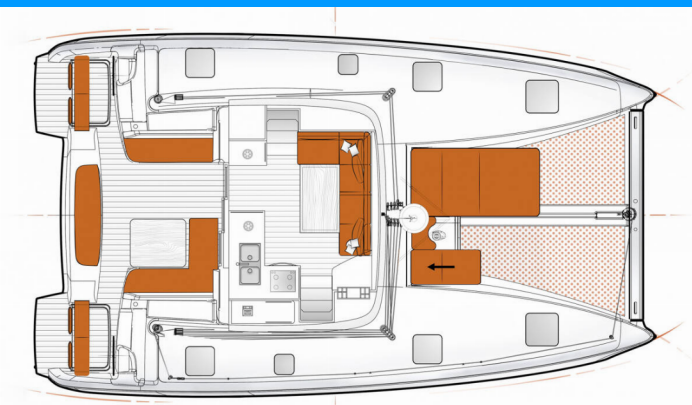

EXCESS 11

Patara

Katamarán Excess 11 „Patara“, postavená v roku 2022, kotví v Göcek/D-Marin, - Turecko . Jachta má 4 + 2 kajút, môže ubytovať 8 + 2 osôb a disponuje 2 + 1 toaletami/sprchami.

ŠPECIFIKÁCIE JACHTY

Excess

Názov

Patara

Rok Výroby

2022

Dĺžka

11.42 m

Kabíny