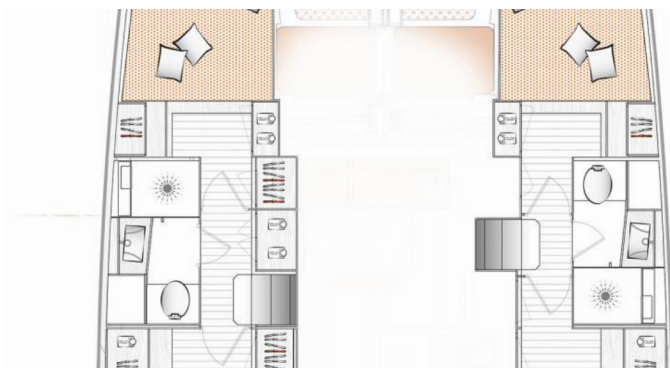

CENA / TYŻDNE

07.11. - 14.11.2026

3.312 € ~~4.140 €~~

14.11. - 21.11.2026

3.312 € ~~4.140 €~~

21.11. - 28.11.2026

3.312 € ~~4.140 €~~

28.11. - 05.12.2026

3.312 € ~~4.140 €~~

05.12. - 12.12.2026

3.312 € ~~4.140 €~~

12.12. - 19.12.2026

3.312 € ~~4.140 €~~

19.12. - 26.12.2026

3.312 € ~~4.140 €~~

WEB

najachty.pl

TELEFÓN

+48 882 071 532

E-MAIL

biuro@najachty.pl

NAJACHTY

ul. Pi. Świętej Małgorzaty 1-2/42B, 58-100, Świdnica, Polsko