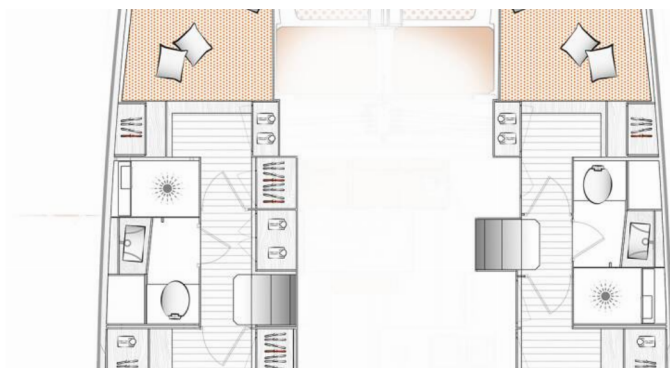

CENA / TYŻDNE

05.12. - 12.12.2026

3.312 € ~~4.140 €~~

12.12. - 19.12.2026

3.312 € ~~4.140 €~~

19.12. - 26.12.2026

3.312 € ~~4.140 €~~

WEB

najachty.pl

TELEFÓN

+48 882 071 532

E-MAIL

biuro@najachty.pl

NAJACHTY

ul. Pi. Świętej Małgorzaty 1-2/42B, 58-100, Świdnica, Polsko