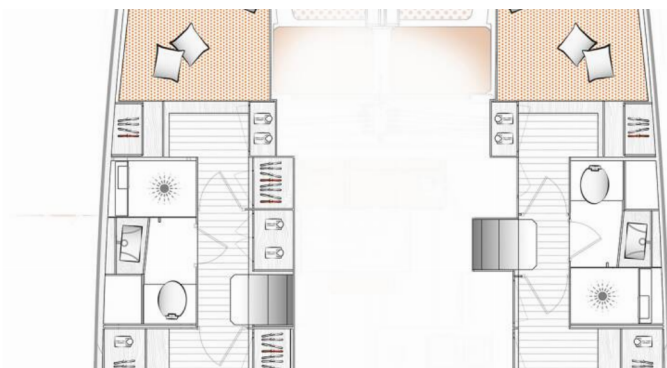

CENA / TYŻDNE

16.05. - 23.05.2026 3.136 € ~~3.920 €~~	23.05. - 30.05.2026 Rezervované	30.05. - 06.06.2026 Na opcju	06.06. - 13.06.2026 3.984 € ~~4.980 €~~
13.06. - 20.06.2026 3.984 € ~~4.980 €~~	20.06. - 27.06.2026 4.144 € ~~5.180 €~~	27.06. - 04.07.2026 4.144 € ~~5.180 €~~	04.07. - 11.07.2026 3.984 € ~~4.980 €~~
11.07. - 18.07.2026 3.984 € ~~4.980 €~~	18.07. - 25.07.2026 4.144 € ~~5.180 €~~	25.07. - 01.08.2026 4.144 € ~~5.180 €~~	01.08. - 15.08.2026 Rezervované
15.08. - 22.08.2026 4.304 € ~~5.380 €~~	22.08. - 29.08.2026 4.304 € ~~5.380 €~~	29.08. - 05.09.2026 4.304 € ~~5.380 €~~	05.09. - 12.09.2026 4.624 € ~~5.780 €~~
12.09. - 26.09.2026 Rezervované	26.09. - 03.10.2026 4.688 € ~~5.860 €~~	03.10. - 10.10.2026 4.368 € ~~5.460 €~~	10.10. - 17.10.2026 4.176 € ~~5.220 €~~
17.10. - 24.10.2026 4.016 € ~~5.020 €~~	24.10. - 31.10.2026 3.776 € ~~4.720 €~~	31.10. - 07.11.2026 3.312 € ~~4.140 €~~	07.11. - 14.11.2026 3.312 € ~~4.140 €~~
14.11. - 21.11.2026 3.312 € ~~4.140 €~~	21.11. - 28.11.2026 3.312 € ~~4.140 €~~	28.11. - 05.12.2026 3.312 € ~~4.140 €~~	

WEB

najachty.pl

TELEFÓN

+48 882 071 532

E-MAIL

biuro@najachty.pl

NAJACHTY

ul. Pi. Świętej Małgorzaty 1-2/42B, 58-100, Świdnica, Polska