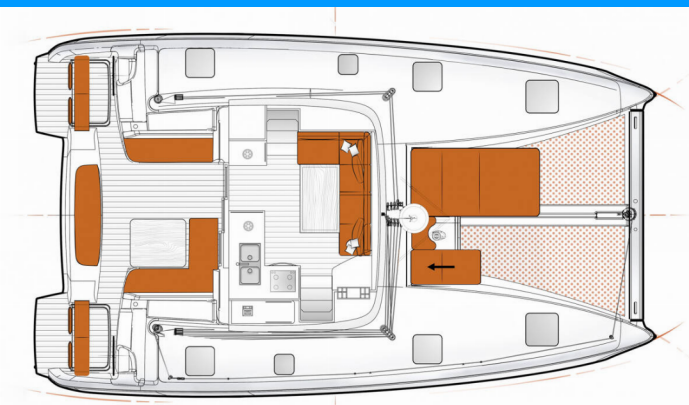

# EXCESS 11

Patara

Katamarán Excess 11 „Patara“, postavená v roku 2022, kotví v Göcek/D-Marin, - Turecko . Jachta má 4 + 2 kajút, môže ubytovať 8 + 2 osôb a disponuje 2 + 1 toaletami/sprchami.

Značka

**Excess**

Názov

**Patara**

Rok Výroby

**2022**

Dĺžka

**11.42 m**