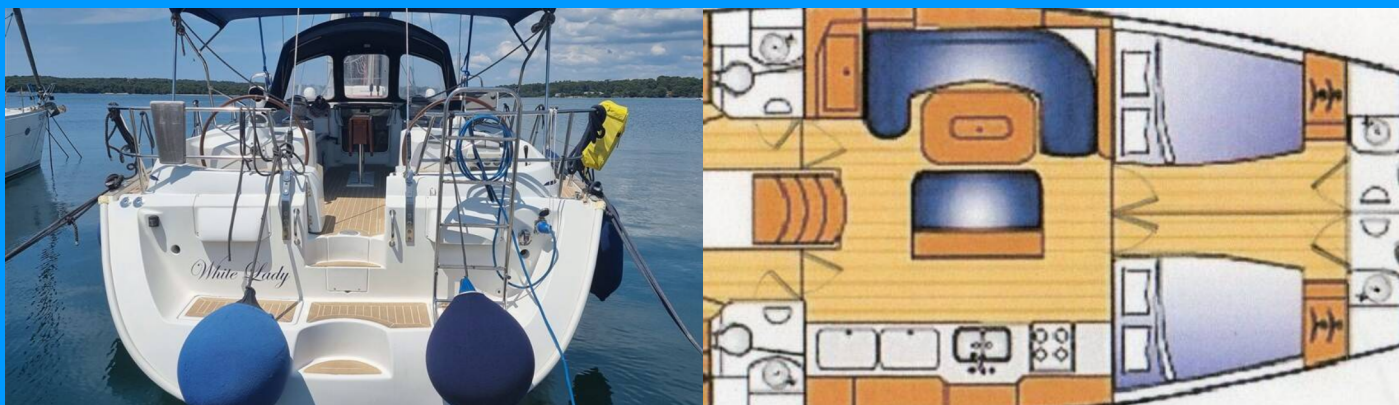

BENETEAU 50

White Lady

Plachetnica Beneteau 50 „White Lady“, postavená v roku 2005, kotví v Pula - ACI Marina, - Chorvátsko . Jachta má 4 + 1 kajút, môže ubytovať 8 + 2 + 1 osôb a disponuje 4 toaletami/sprchami.

White Lady

Rok Výroby

2005

Dĺžka

15.48 m

Kabíny

4 + 1

Lôžka