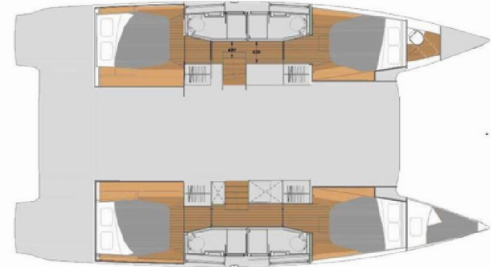

FONTAINE PAJOT ELBA 45

Lalom

Katamarán Fountaine Pajot Elba 45 „Lalom“, postavená v roku 2022, kotví v Fethiye, Yacht Classic Hotel Marina, - Turecko .
Jachta má 4 + 1 kajút, môže ubytovať 8 + 1 osôb a disponuje 4 toaletami/sprchami.

Lalom

Rok Výroby

2022

Dĺžka

13.45 m

Kabíny

4 + 1

Lôžka