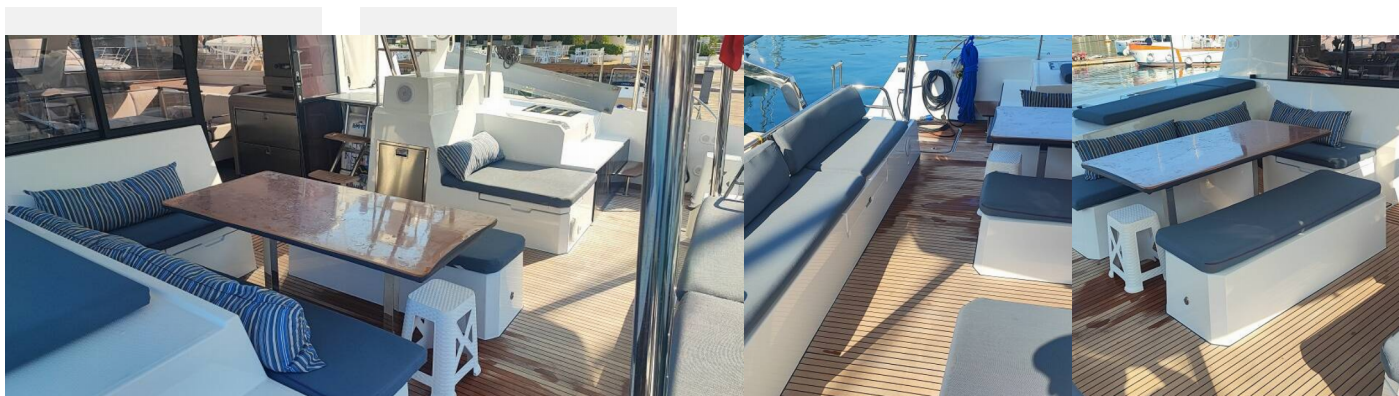

CENA / TYŻDNE

02.05. - 09.05.2026 6.312 € ~~7.890 €~~	09.05. - 23.05.2026 Rezervované	23.05. - 30.05.2026 6.312 € ~~7.890 €~~	30.05. - 06.06.2026 6.312 € ~~7.890 €~~
06.06. - 13.06.2026 Rezervované	13.06. - 20.06.2026 Rezervované	20.06. - 27.06.2026 Rezervované	27.06. - 04.07.2026 Rezervované
04.07. - 11.07.2026 Rezervované	11.07. - 18.07.2026 Rezervované	18.07. - 25.07.2026 6.872 € ~~8.590 €~~	25.07. - 01.08.2026 6.872 € ~~8.590 €~~
01.08. - 08.08.2026 6.872 € ~~8.590 €~~	08.08. - 15.08.2026 6.872 € ~~8.590 €~~	15.08. - 22.08.2026 7.032 € ~~8.790 €~~	22.08. - 29.08.2026 7.032 € ~~8.790 €~~
29.08. - 05.09.2026 Rezervované	05.09. - 12.09.2026 7.032 € ~~8.790 €~~	12.09. - 19.09.2026 7.032 € ~~8.790 €~~	19.09. - 26.09.2026 Rezervované
26.09. - 03.10.2026 7.032 € ~~8.790 €~~	03.10. - 10.10.2026 Rezervované	10.10. - 17.10.2026 7.032 € ~~8.790 €~~	17.10. - 24.10.2026 7.032 € ~~8.790 €~~
24.10. - 31.10.2026 7.032 € ~~8.790 €~~	31.10. - 07.11.2026 5.592 € ~~6.990 €~~	07.11. - 14.11.2026 5.592 € ~~6.990 €~~	14.11. - 21.11.2026 5.592 € ~~6.990 €~~

WEB

najachty.pl

TELEFÓN

+48 882 071 532

E-MAIL

biuro@najachty.pl

NAJACHTY

ul. Pi. Świętej Małgorzaty 1-2/42B, 58-100, Świdnica, Polska