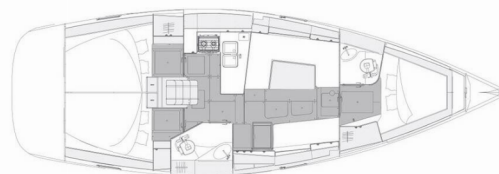

ELAN IMPRESSION 40.1

Oto

Plachetnica Elan Impression 40.1 „Oto“, postavená v roku 2022, kotví v Šibenik - Marina Mandalina, Šibenik - Chorvátsko. Jachta má 3 kajúty, môže ubytovať 6 + 2 osôb a disponuje 2 toaletami/sprchami.

Oto

Rok Výroby

2022

Dĺžka

11.99 m

Kabíny

3

Lôžka