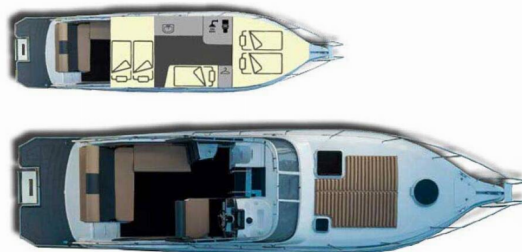

ÖCHSNER SRX30

Sky

Motorová jachta Öchsner SRX30 „Sky“, postavená v roku 2023, kotví v Murter, ACI Marina Jezera, Jezera/Murter - Chorvátsko . Jachta má 2 kajút, môže ubytovať 4 + 1 osôb a disponuje 1 toaletami/sprchami.

Sky

Rok Výroby

2023

Dĺžka

10.00 m

Kabíny

2

Lôžka