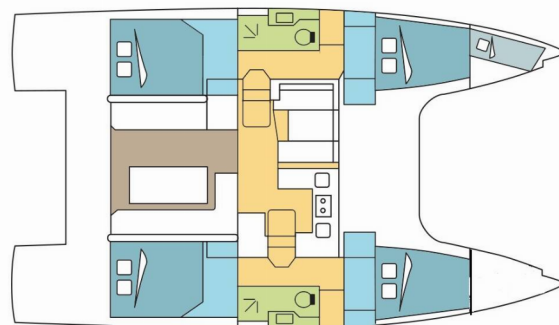

# NAUTITECH 40 OPEN

KRIBI

Katamarán Nautitech 40 Open „KRIBI“, postavená v roku 2022 , kotví v St. Martin, Marina de L'Anse Marcel, - Karibské Holandsko. Jachta má 4 + 1 kajút, môže ubytovať 8 + 2 + 1 osôb a disponuje 2 toaletami/sprchami.