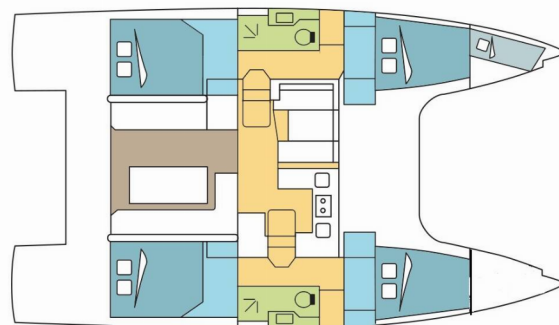

NAUTITECH 40 OPEN

KRIBI

Katamarán Nautitech 40 Open „KRIBI“, postavená v roku 2022, kotví v St. Martin, Marina de L'Anse Marcel, - Karibské Holandsko. Jachta má 4 + 1 kajút, môže ubytovať 8 + 2 + 1 osôb a disponuje 2 toaletami/sprchami.

8 + 2 + 1

Maximálny Počet Pasažierov

11

WC/Sprcha

2

ŠTANDARDNÉ VYBAVENIE JACHTY

Bezpečnosť	VHF rádio
Elektronika	Generátor (6KW), Invertor, Klimatizácia (230 V), Solárne panely (4 x 110 W), USB sockets (1 double plug per cabin), Watermaker – Odsolovač vody (60L / h 12V)
Interiér	Convertible table in salon, Elektrické WC, Rozkladací stôl
Lodná kuchyňa	Chladnička, Rúra, Rúra (Gas)
Navigácia	AIS, Autopilot, Depthsounder, GPS mapový plotter, Rýchlomer (Speed log), Wind/speed/depth instruments
Paluba	Bimini, Chladnička v kokpíte (65 L, 12V), Davit (Davits and cleats for tender), Elektrický kotevný vrátok, Nafukovací čln (Rib), Stolik v kokpíte, Vonkajšia sprcha na korme
Plachty	Elektrické navijaky/vinšne (for mainsail halyard at helm station Stb.), Lazy bag, Lazy jacks
Pohodlie	Siete proti komárom, Vankúše do kokpitu
Zábava	Fusion radio (audio system with 4 speakers), Vonkajšie reproduktory