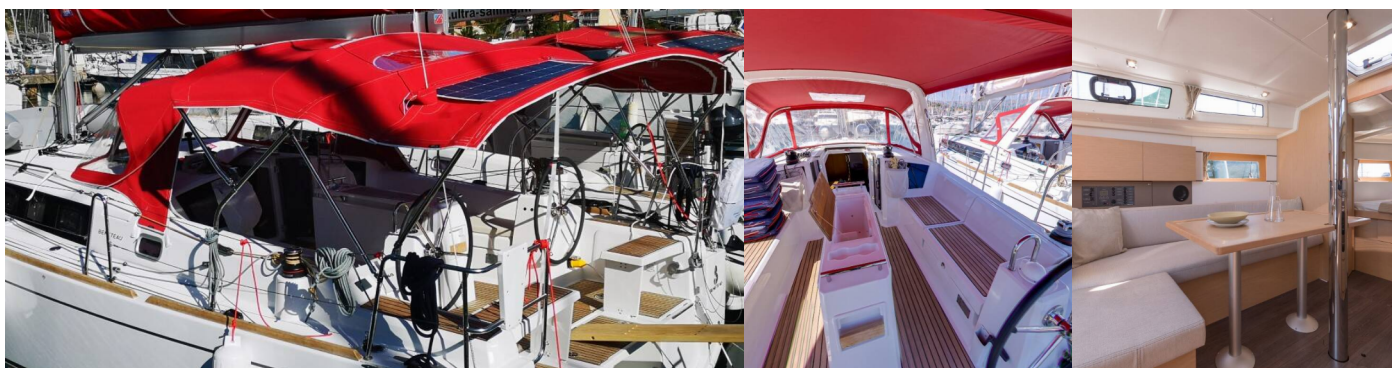

CENA / TYŻDNE

16.05. - 23.05.2026 Rezervované	23.05. - 30.05.2026 Rezervované	30.05. - 06.06.2026 Rezervované	06.06. - 13.06.2026 Rezervované
13.06. - 20.06.2026 2.470 € ~~3.800 €~~	20.06. - 27.06.2026 Rezervované	27.06. - 04.07.2026 2.470 € ~~3.800 €~~	04.07. - 18.07.2026 Rezervované
18.07. - 25.07.2026 3.392 € ~~3.990 €~~	25.07. - 01.08.2026 Rezervované	01.08. - 08.08.2026 3.392 € ~~3.990 €~~	08.08. - 15.08.2026 3.392 € ~~3.990 €~~
15.08. - 22.08.2026 3.230 € ~~3.800 €~~	22.08. - 29.08.2026 3.230 € ~~3.800 €~~	29.08. - 05.09.2026 Rezervované	05.09. - 12.09.2026 Rezervované
12.09. - 19.09.2026 Rezervované	19.09. - 26.09.2026 Rezervované	26.09. - 10.10.2026 Rezervované	10.10. - 17.10.2026 1.573 € ~~1.850 €~~
17.10. - 24.10.2026 1.573 € ~~1.850 €~~	24.10. - 31.10.2026 1.573 € ~~1.850 €~~	01.11. - 31.12.2026 Rezervované	

WEB

najachty.pl

TELEFÓN

+48 882 071 532

E-MAIL

biuro@najachty.pl

NAJACHTY

ul. Pi. Świętej Małgorzaty 1-2/42B, 58-100, Świdnica, Polska