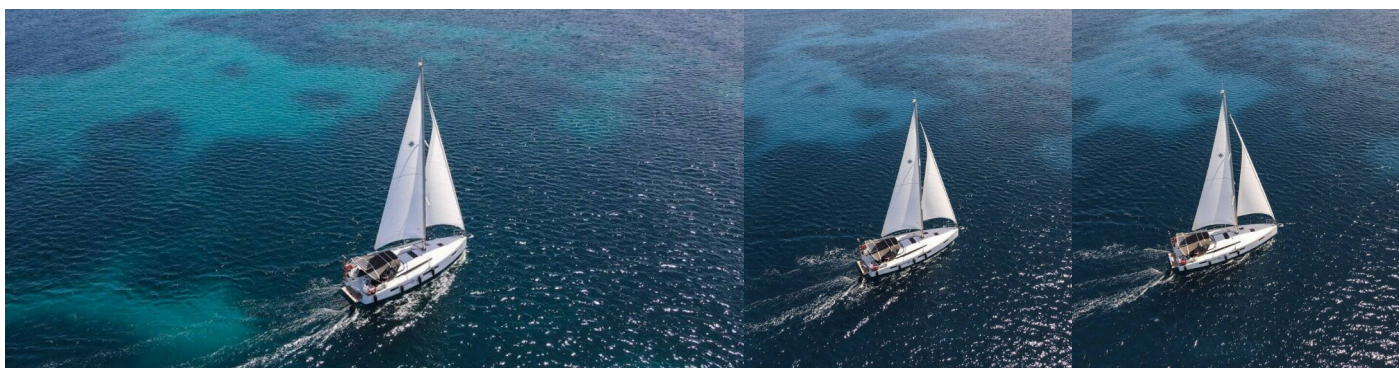

CENA / TYŻDNE

07.11. - 14.11.2026

2.250 € ~~2.500 €~~

14.11. - 21.11.2026

2.250 € ~~2.500 €~~

21.11. - 28.11.2026

2.250 € ~~2.500 €~~

28.11. - 05.12.2026

2.250 € ~~2.500 €~~

05.12. - 12.12.2026

2.250 € ~~2.500 €~~

12.12. - 19.12.2026

2.250 € ~~2.500 €~~

19.12. - 26.12.2026

2.250 € ~~2.500 €~~

WEB

najachty.pl

TELEFÓN

+48 882 071 532

E-MAIL

biuro@najachty.pl

NAJACHTY

ul. Pi. Świętej Małgorzaty 1-2/42B, 58-100, Świdnica, Polsko