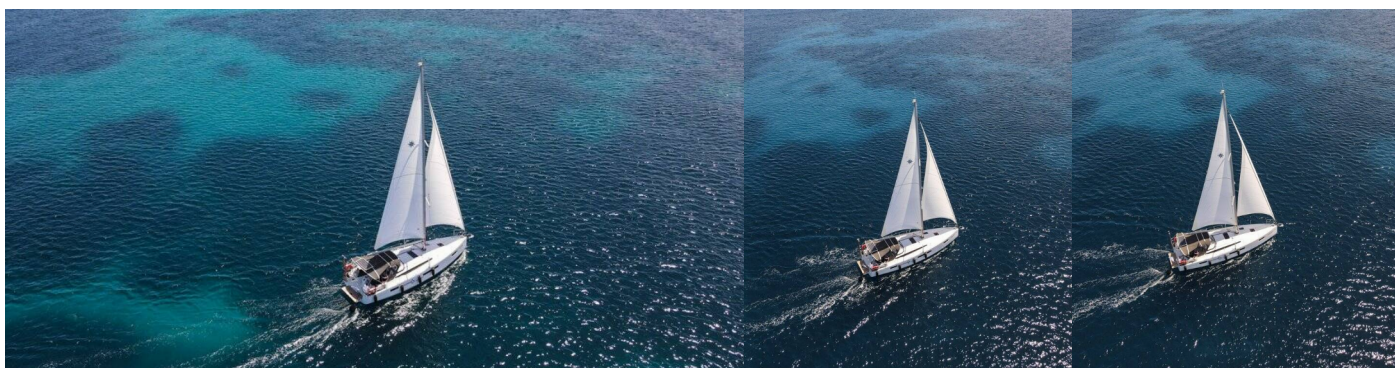

CENA / TYŻDNE

16.05. - 23.05.2026 3.240 € ~~3.600 €~~	23.05. - 30.05.2026 3.240 € ~~3.600 €~~	30.05. - 06.06.2026 Rezervované	06.06. - 13.06.2026 Rezervované
13.06. - 20.06.2026 3.420 € ~~3.800 €~~	20.06. - 04.07.2026 Rezervované	04.07. - 11.07.2026 3.780 € ~~4.200 €~~	11.07. - 18.07.2026 Na opcju
18.07. - 25.07.2026 Rezervované	25.07. - 01.08.2026 4.050 € ~~4.500 €~~	01.08. - 08.08.2026 Rezervované	08.08. - 22.08.2026 Rezervované
22.08. - 29.08.2026 3.780 € ~~4.200 €~~	29.08. - 05.09.2026 Rezervované	05.09. - 12.09.2026 3.780 € ~~4.200 €~~	12.09. - 26.09.2026 Rezervované
26.09. - 06.10.2026 Rezervované	10.10. - 17.10.2026 2.250 € ~~2.500 €~~	17.10. - 24.10.2026 2.250 € ~~2.500 €~~	24.10. - 31.10.2026 2.250 € ~~2.500 €~~
31.10. - 07.11.2026 2.250 € ~~2.500 €~~	07.11. - 14.11.2026 2.250 € ~~2.500 €~~	14.11. - 21.11.2026 2.250 € ~~2.500 €~~	21.11. - 28.11.2026 2.250 € ~~2.500 €~~
28.11. - 05.12.2026 2.250 € ~~2.500 €~~			

WEB

najachty.pl

TELEFÓN

+48 882 071 532

E-MAIL

biuro@najachty.pl

NAJACHTY

ul. Pi. Świętej Małgorzaty 1-2/42B, 58-100, Świdnica, Polska