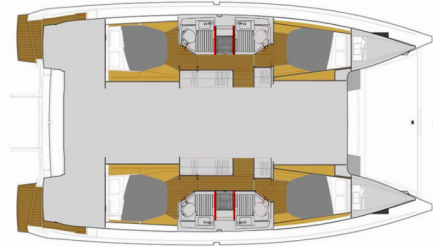

FONTAINE PAJOT ASTREA 42

Timeless Planet

Katamarán Fountaine Pajot Astrea 42 „Timeless Planet“, postavená v roku 2022, kotví v Marsala, - Taliansko. Jachta má 4 + 2 kajút, môže ubytovať 8 + 2 + 2 osôb a disponuje 4 + 1 toaletami/sprchami.

ŠPECIFIKÁCIE JACHTY

Základňa Prenájmu

Marsala, Taliansko

ID Jachty

3891

Značka

Fountaine Pajot

Názov

Timeless Planet

Rok Výroby

2022

Dĺžka

12.58 m

Kabíny

4 + 2

Lôžka

8 + 2 + 2

WC/Sprcha

4 + 1

ŠTANDARDNÉ VYBAVENIE JACHTY

Bezpečnosť

Odpadová vodná nádrž

Elektronika

Generátor, Klimatizácia, Kúrenie

Interiér

Elektrické WC

Navigácia

GPS mapový plotter (on Flybridge)

Paluba

Kotva s reťazou (BRUCE 30 KG, 75m), Nafukovací čln (3,70m), Stolik v kokpíte