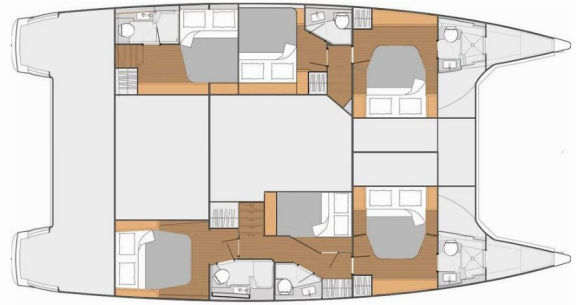

FONTAINE PAJOT SABA 50

Sunshine Reggae

Katamarán Fountaine Pajot Saba 50 „Sunshine Reggae“, postavená v roku 2015, kotví v Palma de Mallorca, La Lonja, - Španielsko . Jachta má 5 + 1 kajút, môže ubytovať 10 + 2 osôb a disponuje 5 + 1 toaletami/sprchami.

ŠPECIFIKÁCIE JACHTY

Základňa Prenájmu

Palma de Mallorca, La Lonja, Španielsko

ID Jachty

3887

Značka

Fountaine Pajot

Názov

Sunshine Reggae

Rok Výroby

2015

Dĺžka

14.98 m

Kabíny

5 + 1

Lôžka

10 + 2

Maximálny Počet Pasažierov

11

WC/Sprcha

5 + 1

ŠTANDARDNÉ VYBAVENIE JACHTY

Bezpečnosť

Samonafukovacia vesta, VHF rádio

Elektronika

Generátor, Kúrenie, Watermaker – Odsolovač vody

Lodná kuchyňa

Kávovar, Kuchynské náčinie (kuchynské zariadenie, príbory), Mikrovlnná rúra, Mraznička, Rúra

Navigácia

AIS, GPS mapový plotter, Navigačné (námorné) mapy a námorné príručky, Pilot book

Paluba

Bimini, Nafukovací čln, Sprayhood

Plachty

Elektrické navijaky/vinšne, Vinšňa

Zábava

TV, Vonkajšie reproduktory