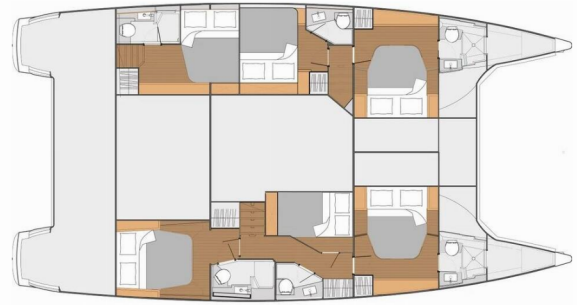

FONTAINE PAJOT SABA 50

Sunshine Reggae

Katamarán Fountaine Pajot Saba 50 „Sunshine Reggae“, postavená v roku 2015, kotví v Palma de Mallorca, La Lonja, - Španielsko . Jachta má 5 + 1 kajút, môže ubytovať 10 + 2 osôb a disponuje 5 + 1 toaletami/sprchami.

ŠPECIFIKÁCIE JACHTY

Základňa Prenájmu

Palma de Mallorca, La Lonja, Španielsko

ID Jachty

3887

Značka

Fountaine Pajot

Názov

Sunshine Reggae

Rok Výroby

2015

Dĺžka

14.98 m

Kabíny

5 + 1

Lôžka

10 + 2

Maximálny Počet Pasažierov

11

WC/Sprcha

5 + 1

ŠTANDARDNÉ VYBAVENIE JACHTY

Bezpečnosť

Samonafukovacia vesta, VHF rádio

Elektronika

Generátor, Kúrenie, Watermaker – Odsolovač vody

Lodná kuchyňa

Kávovar, Kuchynské náčinie (kuchynské zariadenie, príbory), Mikrovlnná rúra, Mraznička, Rúra

Navigácia

AIS, GPS mapový plotter, Navigačné (námorné) mapy a námorné príručky, Pilot book

Paluba

Bimini, Nafukovací čln, Sprayhood

Plachty

Elektrické navijaky/vinšne, Vinšňa

Zábava

TV, Vonkajšie reproduktory