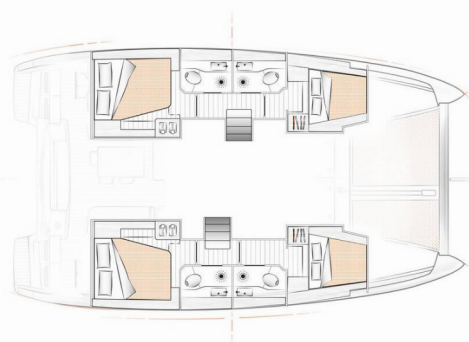

EXCESS 12

Silver Kiss

Katamarán Excess 12 „Silver Kiss“, postavená v roku 2022, kotví v Dubrovnik, Komolac, ACI Marina Dubrovnik, - Chorvátsko . Jachta má 4 + 2 kajúty, môže ubytovať 8 + 2 + 2 osôb a disponuje 4 toaletami/sprchami.

Názov

Silver Kiss

Rok Výroby

2022

Dĺžka

11.81 m

Kabíny

4 + 2

Lôžka

8 + 2 + 2

WC/Sprcha

4

ŠTANDARDNÉ VYBAVENIE JACHTY

Bezpečnosť	Extra water tank, Záchraný čln
Elektronika	El. prípojka 220 V, Generátor (6KW), Isotherm boiler (25L, 220V), Klimatizácia, Nabíjačka batérií, Servisné batérie (12V - 140A), Štartovacia batéria (12V - 110A), USB sockets, Zásuvka 220V
Interiér	Elektrické WC
Lodná kuchyňa	Chladnička (130L, 12V), Plynové variče, Rúra, Rúra, Teplá voda
Navigácia	Autopilot, GPS mapový plotter - kokpit
Paluba	Chladnička v kokpíte (75L), Elektrický kotevný vrátok (Quick 1000 W), Kúpací rebriek, Lodný mostík / lávka, Nafukovací čln (2.90 + engine 6HP), Pevné Bimini, Vonkajšia sprcha na korme, Vytvážovacie laná
Plachty	Lazy bag
Pohodlie	Vankúše do kokpitu
Zábava	Vonkajšie reproduktory