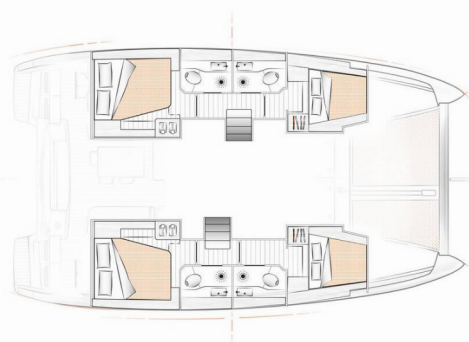

EXCESS 12

Silver Kiss

Katamarán Excess 12 „Silver Kiss“, postavená v roku 2022, kotví v Dubrovnik, Komolac, ACI Marina Dubrovnik, - Chorvátsko . Jachta má 4 + 2 kajúty, môže ubytovať 8 + 2 + 2 osôb a disponuje 4 toaletami/sprchami.

Názov

Silver Kiss

Rok Výroby

2022

Dĺžka

11.81 m

Kabíny

4 + 2

Lôžka

8 + 2 + 2

WC/Sprcha

4

ŠTANDARDNÉ VYBAVENIE JACHTY

Bezpečnosť	Extra water tank, Záchraný čln
Elektronika	El. prípojka 220 V, Generátor (6KW), Isotherm boiler (25L, 220V), Klimatizácia, Nabíjačka batérií, Servisné batérie (12V - 140A), Štartovacia batéria (12V - 110A), USB sockets, Zásuvka 220V
Interiér	Elektrické WC
Lodná kuchyňa	Chladnička (130L, 12V), Plynové variče, Rúra, Rúra, Teplá voda
Navigácia	Autopilot, GPS mapový plotter - kokpit
Paluba	Chladnička v kokpíte (75L), Elektrický kotevný vrátok (Quick 1000 W), Kúpací rebriek, Lodný mostík / lávka, Nafukovací čln (2.90 + engine 6HP), Pevné Bimini, Vonkajšia sprcha na korme, Vyvážovacie laná
Plachty	Lazy bag
Pohodlie	Vankúše do kokpitu
Zábava	Vonkajšie reproduktory