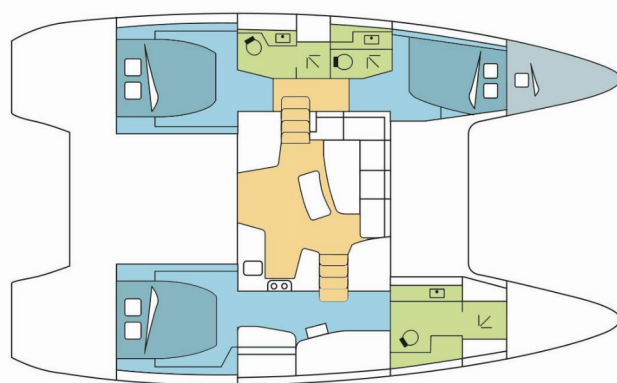

# LAGOON 42

BELLATRIX

Katamarán Lagoon 42 „BELLATRIX“, postavená v roku 2022, kotví v BVI, Hodge's Creek Marina, – Britské Panenské ostrovy . Jachta má 3 + 1 kajút, môže ubytovať 6 + 1 osôb a disponuje 3 toaletami/sprchami.

**BELLATRIX**

Rok Výroby

**2022**

Dĺžka

**12.80 m**

Kabíny

**3 + 1**

Lôžka