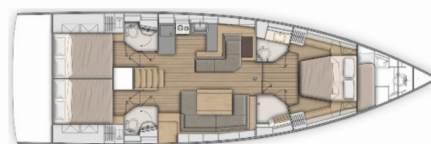

OCEANIS 51.1 OW

Dodo

Plachetnica Oceanis 51.1 OW „Dodo“, postavená v roku 2022, kotví v Sukosan, D-Marin Dalmacija Marina, - Chorvátsko .

Jachta má 3 kajút, môže ubytovať 6 + 2 osôb a disponuje 3 + 1 toaletami/sprchami.

Dodo

Rok Výroby

2022

Dĺžka

15.94 m

Kabíny

3

Lôžka