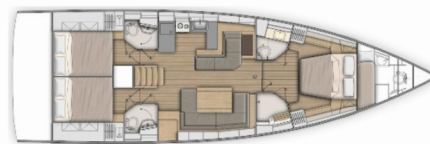

# OCEANIS 51.1 OW

Dodo

Plachetnica Oceanis 51.1 OW „Dodo“, postavená v roku 2022, kotví v Sukosan, D-Marin Dalmacija Marina, - Chorvátsko .

Jachta má 3 kajút, môže ubytovať 6 + 2 osôb a disponuje 3 + 1 toaletami/sprchami.

**Dodo**

Rok Výroby

**2022**

Dĺžka

**15.94 m**

Kabíny

**3**

Lôžka