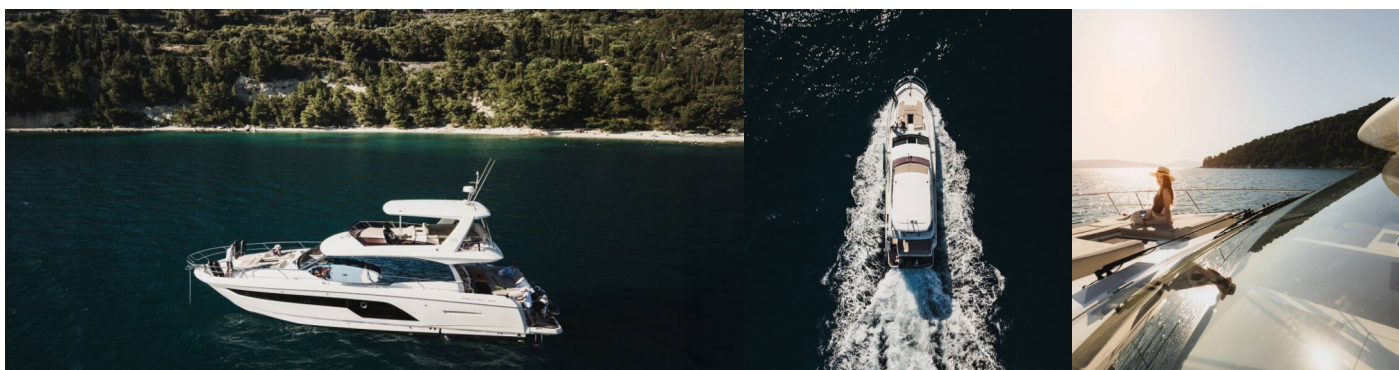

CENA / TYŻDNE

05.12. - 12.12.2026

16.500 €

12.12. - 19.12.2026

16.500 €

19.12. - 26.12.2026

16.500 €

WEB

najachty.pl

TELEFÓN

+48 882 071 532

E-MAIL

biuro@najachty.pl

NAJACHTY

ul. Pi. Świętej Małgorzaty 1-2/42B, 58-100, Świdnica, Polsko