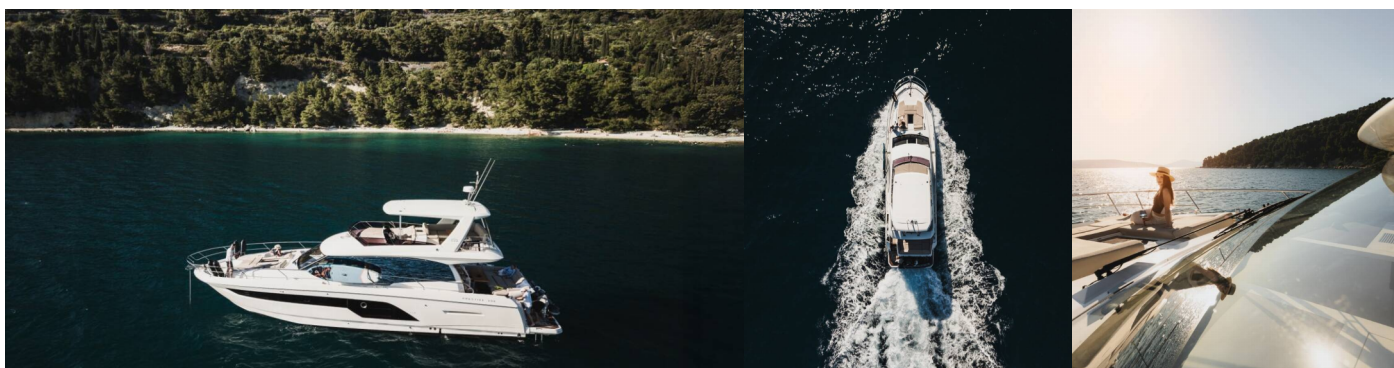

CENA / TYŻDNE

16.05. - 23.05.2026 13.200 € ~~16.500 €~~	23.05. - 30.05.2026 13.200 € ~~16.500 €~~	30.05. - 06.06.2026 15.470 € ~~18.200 €~~	06.06. - 13.06.2026 15.470 € ~~18.200 €~~
13.06. - 20.06.2026 15.470 € ~~18.200 €~~	20.06. - 27.06.2026 15.470 € ~~18.200 €~~	27.06. - 04.07.2026 18.525 € ~~19.500 €~~	04.07. - 11.07.2026 18.525 € ~~19.500 €~~
11.07. - 18.07.2026 19.855 € ~~20.900 €~~	21.07. - 31.07.2026 Rezervované	01.08. - 08.08.2026 19.855 € ~~20.900 €~~	08.08. - 15.08.2026 19.855 € ~~20.900 €~~
15.08. - 22.08.2026 18.525 € ~~19.500 €~~	22.08. - 29.08.2026 18.525 € ~~19.500 €~~	29.08. - 12.09.2026 Rezervované	12.09. - 19.09.2026 16.380 € ~~18.200 €~~
19.09. - 26.09.2026 14.850 € ~~16.500 €~~	26.09. - 03.10.2026 14.850 € ~~16.500 €~~	03.10. - 10.10.2026 16.500 €	10.10. - 17.10.2026 16.500 €
17.10. - 24.10.2026 16.500 €	24.10. - 31.10.2026 16.500 €	31.10. - 07.11.2026 16.500 €	07.11. - 14.11.2026 16.500 €
14.11. - 21.11.2026 16.500 €	21.11. - 28.11.2026 16.500 €	28.11. - 05.12.2026 16.500 €	

WEB

najachty.pl

TELEFÓN

+48 882 071 532

E-MAIL

biuro@najachty.pl

NAJACHTY

ul. Pi. Świętej Małgorzaty 1-2/42B, 58-100, Świdnica, Polsko