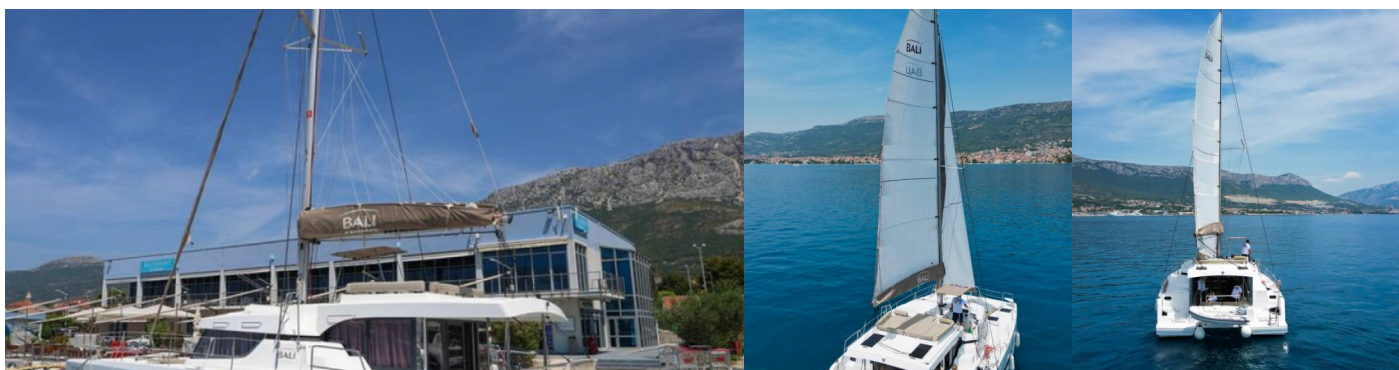

CENA / TYŻDNE

07.11. - 14.11.2026

3.000 € ~~3.750 €~~

14.11. - 21.11.2026

3.000 € ~~3.750 €~~

21.11. - 28.11.2026

3.000 € ~~3.750 €~~

28.11. - 05.12.2026

3.000 € ~~3.750 €~~

05.12. - 12.12.2026

3.000 € ~~3.750 €~~

12.12. - 19.12.2026

3.000 € ~~3.750 €~~

19.12. - 26.12.2026

3.000 € ~~3.750 €~~

WEB

najachty.pl

TELEFÓN

+48 882 071 532

E-MAIL

biuro@najachty.pl

NAJACHTY

ul. Pi. Świętej Małgorzaty 1-2/42B, 58-100, Świdnica, Polsko