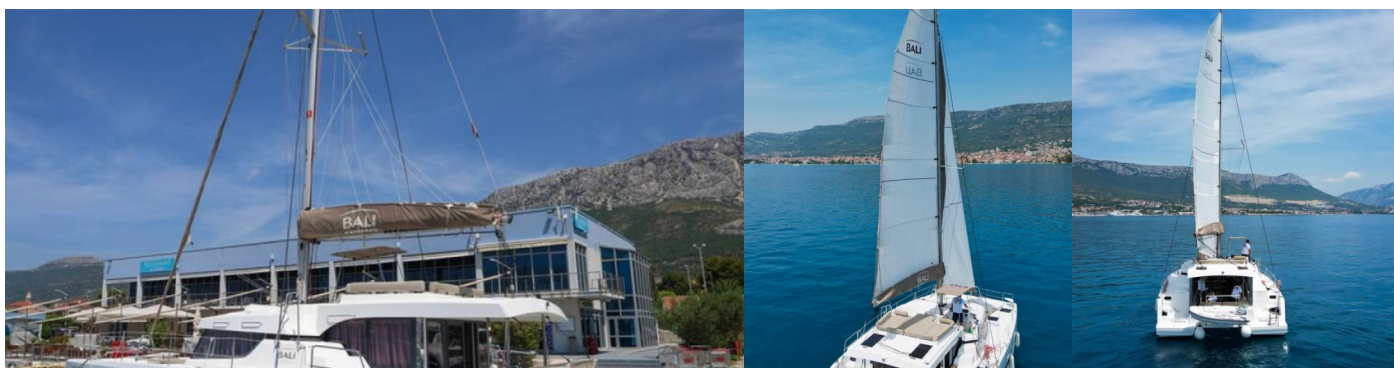

CENA / TYŻDNE

30.04. - 03.05.2026 Rezervované	09.05. - 16.05.2026 4.280 € ~~5.350 €~~	16.05. - 23.05.2026 4.280 € ~~5.350 €~~	23.05. - 30.05.2026 Rezervované
30.05. - 06.06.2026 5.400 € ~~6.750 €~~	06.06. - 13.06.2026 Rezervované	13.06. - 27.06.2026 Rezervované	27.06. - 04.07.2026 6.120 € ~~7.650 €~~
04.07. - 11.07.2026 6.120 € ~~7.650 €~~	11.07. - 18.07.2026 6.600 € ~~8.250 €~~	18.07. - 25.07.2026 Rezervované	25.07. - 01.08.2026 Na opcju
01.08. - 08.08.2026 Rezervované	08.08. - 15.08.2026 6.120 € ~~7.650 €~~	15.08. - 22.08.2026 6.120 € ~~7.650 €~~	22.08. - 29.08.2026 Rezervované
29.08. - 05.09.2026 Rezervované	05.09. - 12.09.2026 Rezervované	12.09. - 19.09.2026 Rezervované	19.09. - 26.09.2026 Na opcju
26.09. - 03.10.2026 Rezervované	03.10. - 10.10.2026 3.280 € ~~4.100 €~~	10.10. - 17.10.2026 3.000 € ~~3.750 €~~	17.10. - 24.10.2026 3.000 € ~~3.750 €~~
24.10. - 31.10.2026 3.000 € ~~3.750 €~~	31.10. - 07.11.2026 3.000 € ~~3.750 €~~		

WEB

najachty.pl

TELEFÓN

+48 882 071 532

E-MAIL

biuro@najachty.pl

NAJACHTY

ul. Pi. Świętej Małgorzaty 1-2/42B, 58-100, Świdnica, Polska